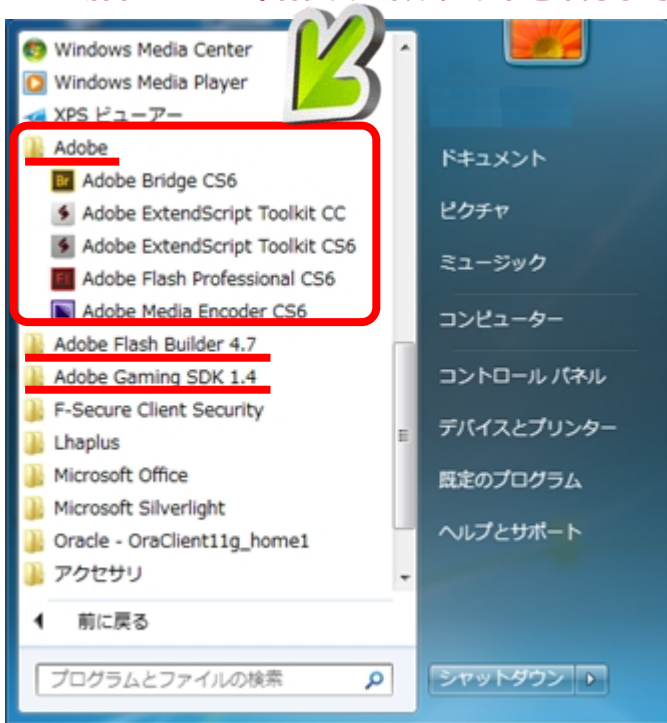

3. 「正常終了しました。続行するには何かキーを押してください. . . 」と表示されたら、インストールは完了です。
  任意のキーボードのキーを押すと、コマンドプロンプト（黒いウィンドウ）が終了します。

```
C:\Windows\system32\cmd.exe
インストールの準備中です。
Starting the ExceptionDeployer...

Starting installation of payload (AcrobatProfessional11.0-mul)
Installation succeeded for payload (AcrobatProfessional11.0-mul)

ExceptionDeployer exiting with Return Code (0)
インストール中です。
インストール後の処理中です。
Starting the ExceptionDeployer...

Starting installation of payload (AcrobatProfessional11.0-mul)
Installation skipped for payload (AcrobatProfessional11.0-mul)

ExceptionDeployer exiting with Return Code (0)
正常終了しました[Error code=0]
続行するには何かキーを押してください. . .
```

※複数のディスクをインストールする場合、ここまでの操作を同様に行ってください。
(どのディスクからインストールしても問題ありません。)

4. スタートボタンの「すべてのプログラム」より、使用したいアプリケーションを起動してください。

※アプリケーションによって、フォルダ内にプログラムがある場合があります。見つからない場合はAdobe関係のフォルダの中を確認してください。

- 各アプリケーションの操作に関しては、Adobe ラーニングとサポートより、ご参照ください。
  <http://helpx.adobe.com/jp/support.html>