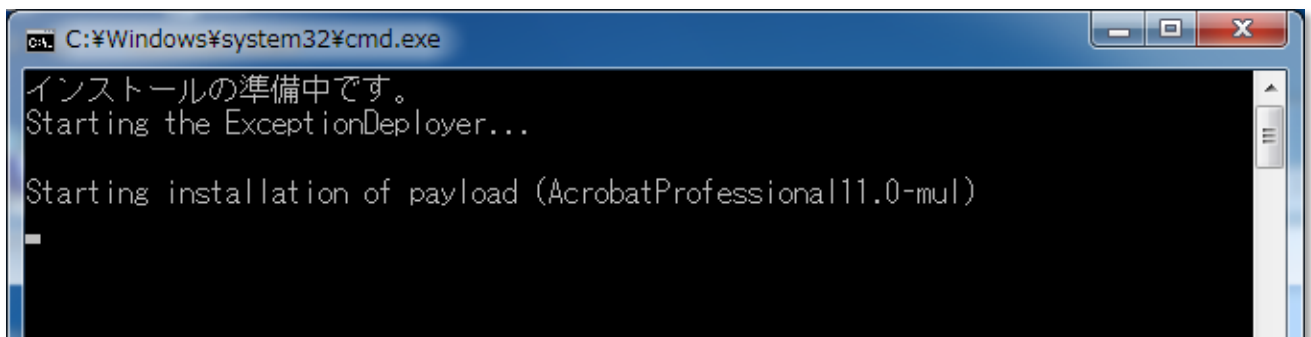

- ・使用するPCのハードディスク空き容量の目安は以下をご参照ください。

	パッケージA	パッケージB
32bit	11GB	20GB
64bit	15GB	27GB

1. メディアをドライブにセットすると、「自動再生」ダイアログボックスが表示されます。
「Install.batの実行」をクリックしてください。

2. インストールが開始されます。

上記エラーが表示されたら、[Enter]キーを押下後に一旦ディスクを取り出してください。再度ディスクを挿入して、

「フォルダーを開いてファイルを表示」をクリックしてください。

Install.batを右クリックして、
[管理者として実行(A)]をクリックしてください。

- 3. 「正常終了しました。続行するには何かキーを押してください. . . 」と表示されたら、インストールは完了です。
任意のキーボードのキーを押すと、コマンドプロンプト（黒いウィンドウ）が終了します。

```
C:\Windows\system32\cmd.exe
インストールの準備中です。
Starting the ExceptionDeployer...