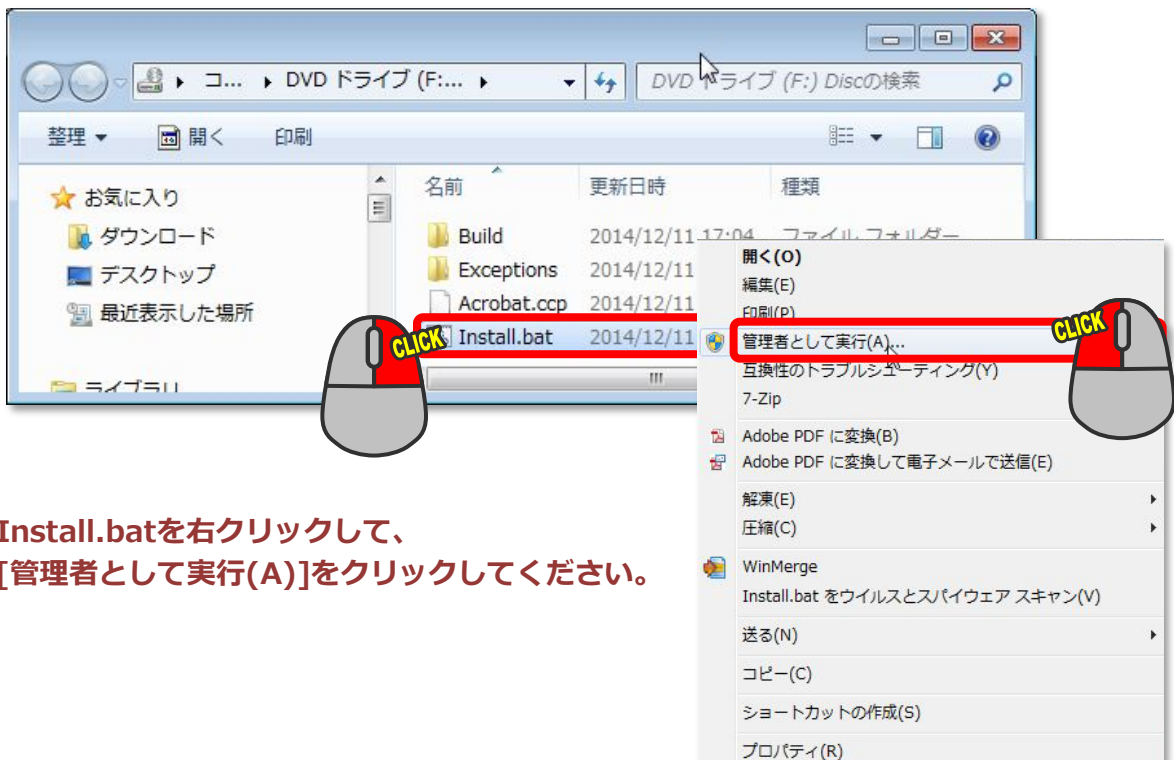

- ・使用するPCのハードディスク空き容量の目安は以下をご参照ください。

	パッケージA	パッケージB
32bit	11GB	20GB
64bit	15GB	27GB

1. メディアをドライブにセットすると、「自動再生」ダイアログボックスが表示されます。
「Install.batの実行」をクリックしてください。

2. インストールが開始されます。

上記エラーが表示されたら、[Enter]キーを押下後に一旦ディスクを取り出してください。再度ディスクを挿入して、

「フォルダーを開いてファイルを表示」をクリックしてください。

Install.batを右クリックして、
[管理者として実行(A)]をクリックしてください。

- 3. 「正常終了しました。続行するには何かキーを押してください. . . 」と表示されたら、インストールは完了です。
任意のキーボードのキーを押すと、コマンドプロンプト（黒いウィンドウ）が終了します。

```
C:\Windows\system32\cmd.exe
インストールの準備中です。
Starting the ExceptionDeployer...