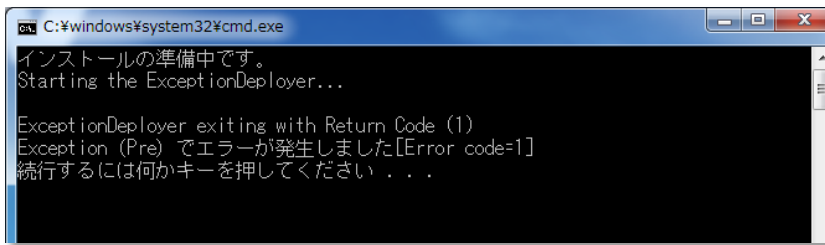

- ・使用するPCのハードディスク空き容量の目安は以下をご参照ください。

	パッケージA	パッケージB
32bit	11GB	20GB
64bit	15GB	27GB

1. メディアをドライブにセットすると、「自動再生」ダイアログボックスが表示されます。
「Install.batの実行」をクリックしてください。

2. インストールが開始されます。

上記エラーが表示されたら、[Enter]キーを押下後に一旦ディスクを取り出してください。再度ディスクを挿入して、

「フォルダーを開いてファイルを表示」をクリックしてください。

Install.batを右クリックして、
[管理者として実行(A)]をクリックしてください。

- 3. 「正常終了しました。続行するには何かキーを押してください. . . 」と表示されたら、インストールは完了です。
任意のキーボードのキーを押すと、コマンドプロンプト（黒いウィンドウ）が終了します。

```
C:\Windows\system32\cmd.exe
インストールの準備中です。
Starting the ExceptionDeployer...