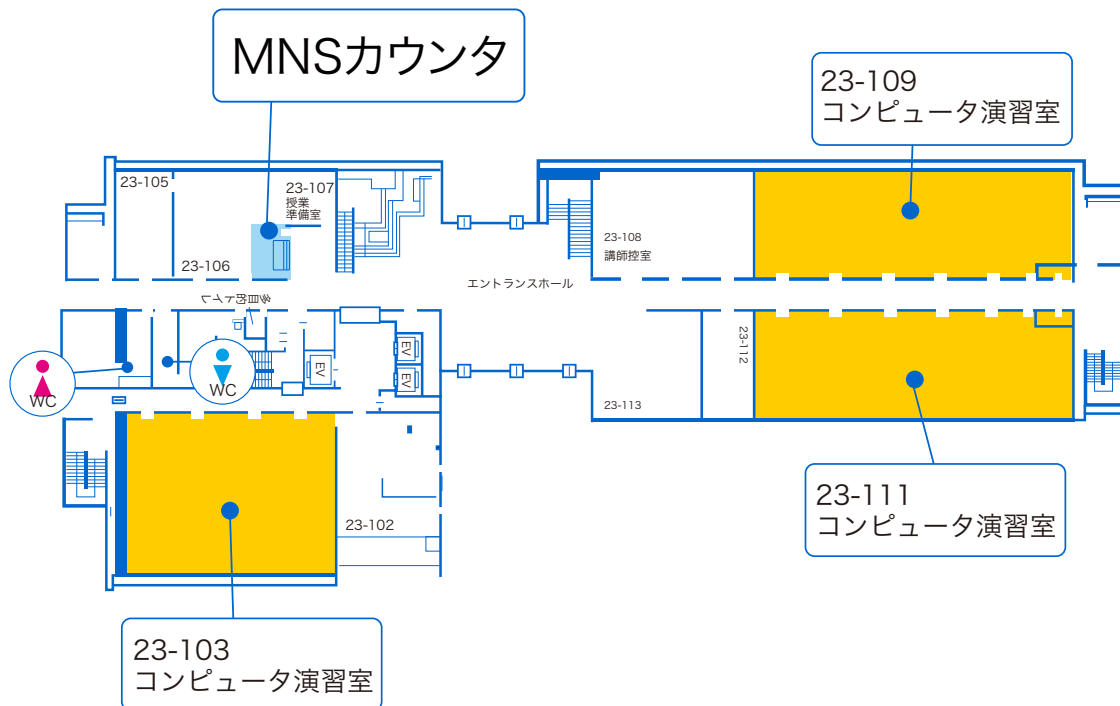

横浜キャンパス

23-111						
授業		開室		閉室		一部利用可

23-111	月	火	水	木	金	土
1限		計算機何学	経営情報システム		プログラミング演習I	
2限	建築情報処理	アルゴリズムとデータ構造	アルゴリズムとデータ構造	CAD/CAM及び演習II		化学情報処理
3限			情報処理II	機械解剖		
4限	情報技術I	情報技術I	情報処理II	機械解剖	建築CAD演習I	
5限			情報処理II	プログラミング	建築CAD演習I	
6限	会計情報処理			情報とコミュニケーション		
~21:00						

- ・授業時間中は履修者以外は教室へ入室できません。
- ・教室の利用はスケジュールを確認した上で自由開放時のみにしてください。
- ・臨時使用により、自由開放できなくなる場合があります。お知らせを掲示しますので確認してください。
- ・機器メンテナンス等で開室時間を変更する事があります。詳しくは掲示等をご覧ください。
- ・春季・夏季・冬季休暇中の、授業がない期間の開室時間については別途掲示等でお知らせします。
- ・利用できるアプリケーションについてはこちらをご覧ください。