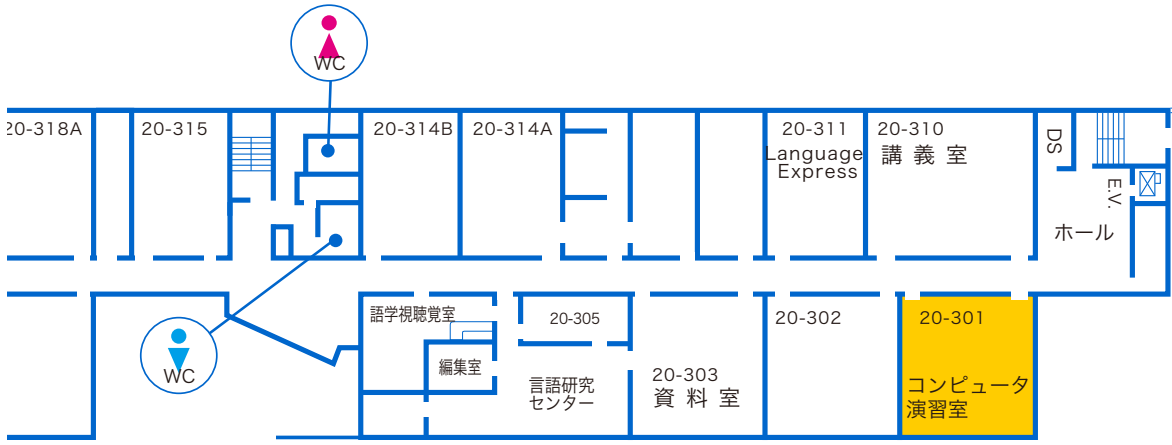

横浜キャンパス

6-208-2

授業

開室

閉室

一部利用可

6-208-2	月	火	水	木	金	土
1限						
2限						
3限						
4限						
5限						
6限						
7限						

- ・授業時間中は履修者以外は教室へ入室できません。
- ・教室の利用はスケジュールを確認した上で自由開放時のみにしてください。
- ・臨時使用により、自由開放できなくなる場合があります。お知らせを掲示しますので確認してください。
- ・機器メンテナンス等で閉室時間を変更する事があります。詳しくは掲示等をご覧ください。
- ・春季・夏季・冬季休暇中の、授業がない期間の閉室時間については別途掲示等でお知らせします。
- ・利用できるアプリケーションについてはこちらをご覧ください。

横浜キャンパス

7-722

授業

開室

閉室

一部利用可

7-722	月	火	水	木	金	土
1限	経済情報処理 II		コンピュータ演習II	経済情報処理 II	経済情報処理 II	
2限	経済情報処理 II	経済情報処理 II	コンピュータ演習II	経済情報処理 II	経済情報処理 II	経済情報処理 I
3限	経済情報処理 II	プログラミング基礎	経済情報処理 II	経済情報処理 II	経済情報処理 II	経済情報処理 II
4限	経済情報処理 II	経済情報処理 II	経済情報処理 II	経済情報処理 II	経済情報処理 II	
5限			経済情報処理 II	経済情報処理 II		
6限						
19:30~						

横浜キャンパス

20-301	授業	開室	閉室	一部利用可
---------------	----	----	----	-------

20-301	月	火	水	木	金	土
1限						
2限						
3限						
4限						
5限						
18:00~						
19:30~						

- ・授業時間中は履修者以外は教室へ入室できません。
- ・教室の利用はスケジュールを確認した上で自由開放時のみにしてください。
- ・臨時使用により、自由開放できなくなる場合があります。お知らせを掲示しますので確認してください。
- ・機器メンテナンス等で開室時間を変更する事があります。詳しくは掲示等をご覧ください。
- ・春季・夏季・冬季休暇中の、授業がない期間の開室時間については別途掲示等でお知らせします。
- ・利用できるアプリケーションについてはこちらをご覧ください。