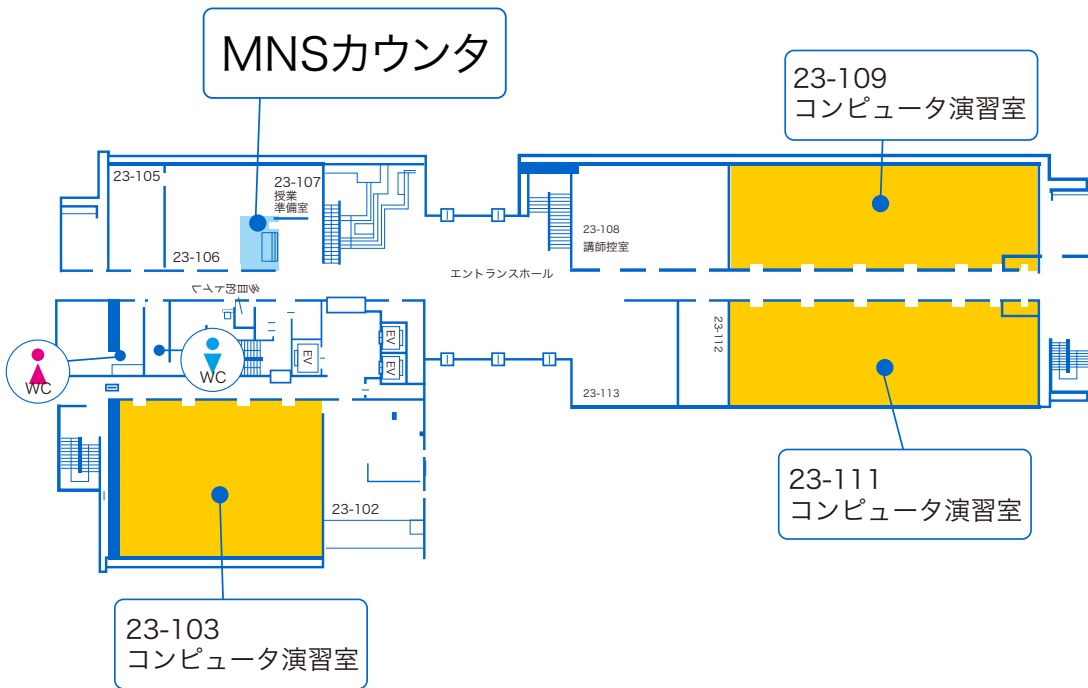

横浜キャンパス

20-301	授業	開室	閉室	一部利用可
---------------	----	----	----	-------

20-301	月	火	水	木	金	土
1限						
2限						
3限						
4限						
5限						
18:00~						
19:30~						

- ・授業時間中は履修者以外は教室へ入室できません。
- ・教室の利用はスケジュールを確認した上で自由開放時のみにしてください。
- ・臨時使用により、自由開放できなくなる場合があります。お知らせを掲示しますので確認してください。
- ・機器メンテナンス等で開室時間を変更する事があります。詳しくは掲示等をご覧ください。
- ・春季・夏季・冬季休暇中の、授業がない期間の開室時間については別途掲示等でお知らせします。
- ・利用できるアプリケーションについてはこちらをご覧ください。

横浜キャンパス

23-103	授業	開室	閉室	一部利用可
--------	----	----	----	-------

23-103	月	火	水	木	金	土
1限		ファイナンス 工学		情報処理II		
2限	情報処理II	計算機何学	情報処理II	情報処理II		
3限	情報処理II	機械解剖	情報処理II	情報処理II		
4限	コンピュータ 解析	機械解剖	情報処理II	プログラミング 基礎		
5限		コンピュータ 解析		情報機器活用		情報と職業
6限	情報処理II					
19:30~						