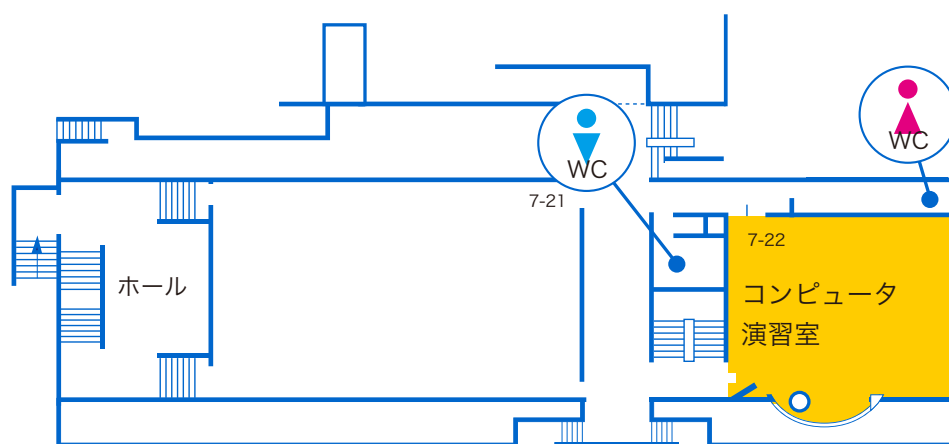

横浜キャンパス

6-208-2

授業

開室

閉室

一部利用可

6-208-2	月	火	水	木	金	土
1限						
2限						
3限						
4限						
5限						
6限						
7限						

- ・授業時間中は履修者以外は教室へ入室できません。
- ・教室の利用はスケジュールを確認した上で自由開放時のみにしてください。
- ・臨時使用により、自由開放できなくなる場合があります。お知らせを掲示しますので確認してください。
- ・機器メンテナンス等で閉室時間を変更する事があります。詳しくは掲示等をご覧ください。
- ・春季・夏季・冬季休暇中の、授業がない期間の閉室時間については別途掲示等でお知らせします。
- ・利用できるアプリケーションについてはこちらをご覧ください。

横浜キャンパス

7-722

授業

開室

閉室

一部利用可

7-722	月	火	水	木	金	土
1限	経済情報処理 II		コンピュータ演習II	経済情報処理 II	経済情報処理 II	
2限	経済情報処理 II	経済情報処理 II	コンピュータ演習II	経済情報処理 II	経済情報処理 II	経済情報処理 I
3限	経済情報処理 II	プログラミング基礎	経済情報処理 II	経済情報処理 II	経済情報処理 II	経済情報処理 II
4限	経済情報処理 II	経済情報処理 II	経済情報処理 II	経済情報処理 II	経済情報処理 II	
5限			経済情報処理 II	経済情報処理 II		
6限						
19:30~						