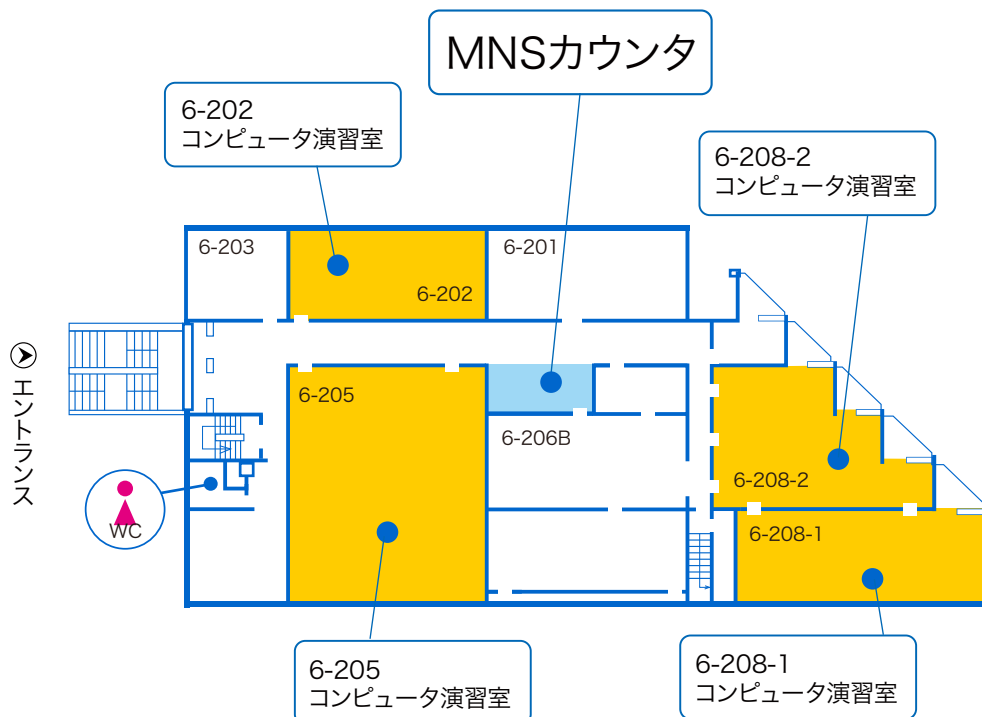

横浜キャンパス

6-202

授業

開室

閉室

一部利用可

6-202	月	火	水	木	金	土
1限						
2限						
3限		気象学	コンピュータ演習IV	工学基礎演習II	国際文化交流専門演習IIB	
4限		情報処理II	コンピュータ演習IV	工学基礎演習II	社会統計学II	
5限	建築環境輪講II	情報処理II		経済外国語B		
6限						
19:30~						

- ・授業時間中は履修者以外は教室へ入室できません。
- ・教室の利用はスケジュールを確認した上で自由開放時のみにしてください。
- ・臨時使用により、自由開放できなくなる場合があります。お知らせを掲示しますので確認してください。
- ・機器メンテナンス等で開室時間を変更する事があります。詳しくは掲示等をご覧ください。
- ・春季・夏季・冬季休暇中の、授業がない期間の開室時間については別途掲示等でお知らせします。
- ・利用できるアプリケーションについてはこちらをご覧ください。

横浜キャンパス

6-205

授業	開室	閉室	一部利用可
----	----	----	-------

6-205	月	火	水	木	金	土
1限			情報とコミュニケーション			
2限		情報とコミュニケーション	情報とコミュニケーション			
3限	情報処理II	情報処理II	プログラミング演習II		総合工学実験B	
4限	情報処理II	自然地理学II/ 自然地理学B/ 自然地理学概論II	画像工学		総合工学実験B	
5限	情報処理演習I	自然地理学II/ 自然地理学B/ 自然地理学概論II				
6限		自然地理学II/ 自然地理学B/ 自然地理学概論II				
19:30~						