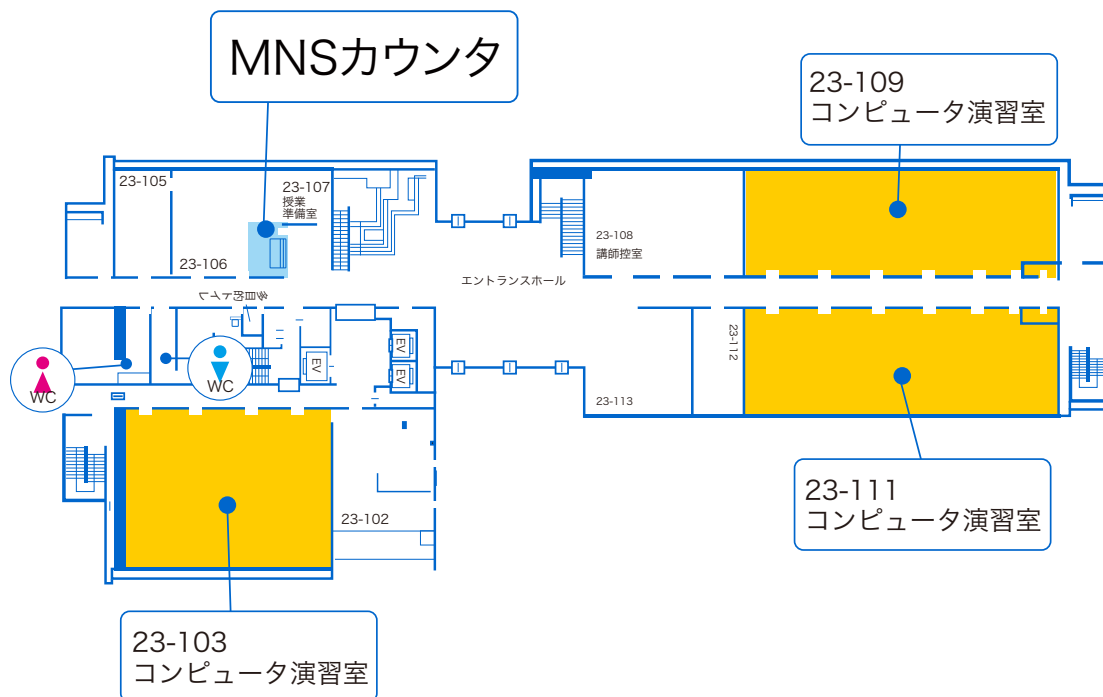

横浜キャンパス

23-109	授業	開室	閉室	一部利用可

23-109	月	火	水	木	金	土
1限		情報処理演習 I	データ解析	リスク分析	プログラミング演習I	
2限	情報とコミュニケーション	情報処理演習 I	データ解析	生産システム工学演習	情報とコミュニケーション	
3限	情報とコミュニケーション	情報処理演習 I	情報処理 II		情報とコミュニケーション	
4限	情報技術 I	情報技術 I	情報処理 II	シミュレーション工学	建築CAD演習 I	
5限	建築環境輪講 II	情報処理 II			建築CAD演習 I	
6限						
~21:00						

- 授業時間中は履修者以外は教室へ入室できません。
- 教室の利用はスケジュールを確認した上で自由開放時のみにしてください。
- 臨時使用により、自由開放できなくなる場合があります。お知らせを掲示しますので確認してください。
- 機器メンテナンス等で開室時間を変更する事があります。詳しくは掲示等をご覧ください。
- 春季・夏季・冬季休暇中の、授業がない期間の開室時間については別途掲示等でお知らせします。
- 利用できるアプリケーションについてはこちらをご覧ください。