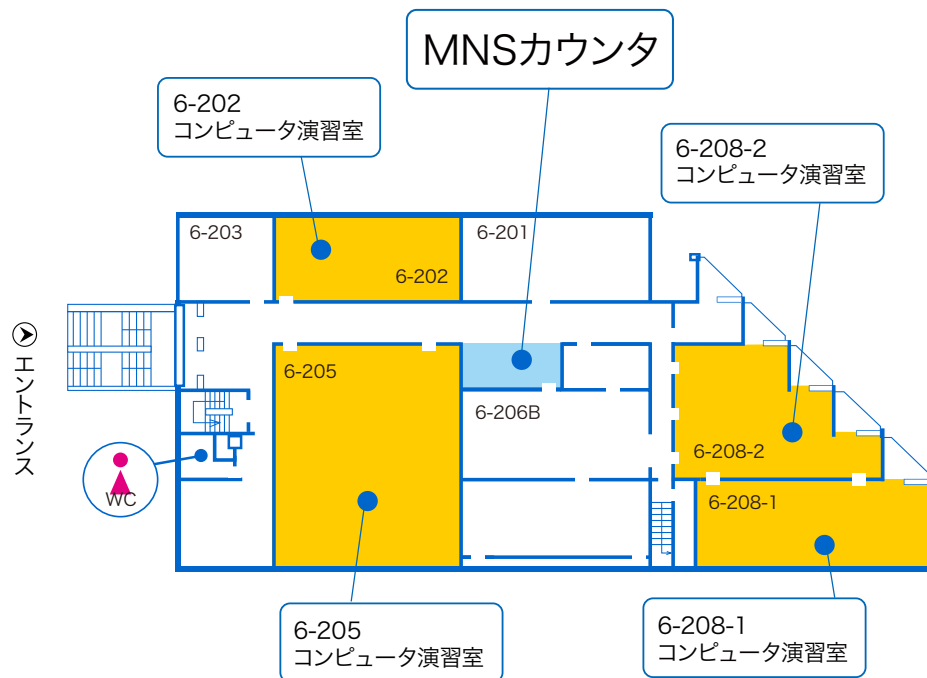

横浜キャンパス

6-208-1

授業

開室

閉室

一部利用可

6-208-1	月	火	水	木	金	土
1限						
2限						
3限					総合工学実験 B	
4限	情報処理II	法情報学			総合工学実験 B	
5限	建築環境輪講 II	法情報学				
6限						
19:30~						

- ・授業時間中は履修者以外は教室へ入室できません。
- ・教室の利用はスケジュールを確認した上で自由開放時のみにしてください。
- ・臨時使用により、自由開放できなくなる場合があります。お知らせを掲示しますので確認してください。
- ・機器メンテナンス等で開室時間を変更する事があります。詳しくは掲示等をご覧ください。
- ・春季・夏季・冬季休暇中の、授業がない期間の開室時間については別途掲示等でお知らせします。
- ・利用できるアプリケーションについてはこちらをご覧ください。

横浜キャンパス

6-208-2

授業

開室

閉室

一部利用可

6-208-2	月	火	水	木	金	土
1限						
2限						
3限						
4限						
5限						
6限						
7限						

- ・授業時間中は履修者以外は教室へ入室できません。
- ・教室の利用はスケジュールを確認した上で自由開放時のみにしてください。
- ・臨時使用により、自由開放できなくなる場合があります。お知らせを掲示しますので確認してください。
- ・機器メンテナンス等で閉室時間を変更する事があります。詳しくは掲示等をご覧ください。
- ・春季・夏季・冬季休暇中の、授業がない期間の閉室時間については別途掲示等でお知らせします。
- ・利用できるアプリケーションについてはこちらをご覧ください。

横浜キャンパス

7-722

授業

開室

閉室

一部利用可

7-722	月	火	水	木	金	土
1限	経済情報処理 II		コンピュータ演習II	経済情報処理 II	経済情報処理 II	
2限	経済情報処理 II	経済情報処理 II	コンピュータ演習II	経済情報処理 II	経済情報処理 II	経済情報処理 I
3限	経済情報処理 II	プログラミング基礎	経済情報処理 II	経済情報処理 II	経済情報処理 II	経済情報処理 II
4限	経済情報処理 II	経済情報処理 II	経済情報処理 II	経済情報処理 II	経済情報処理 II	
5限			経済情報処理 II	経済情報処理 II		
6限						
19:30~						