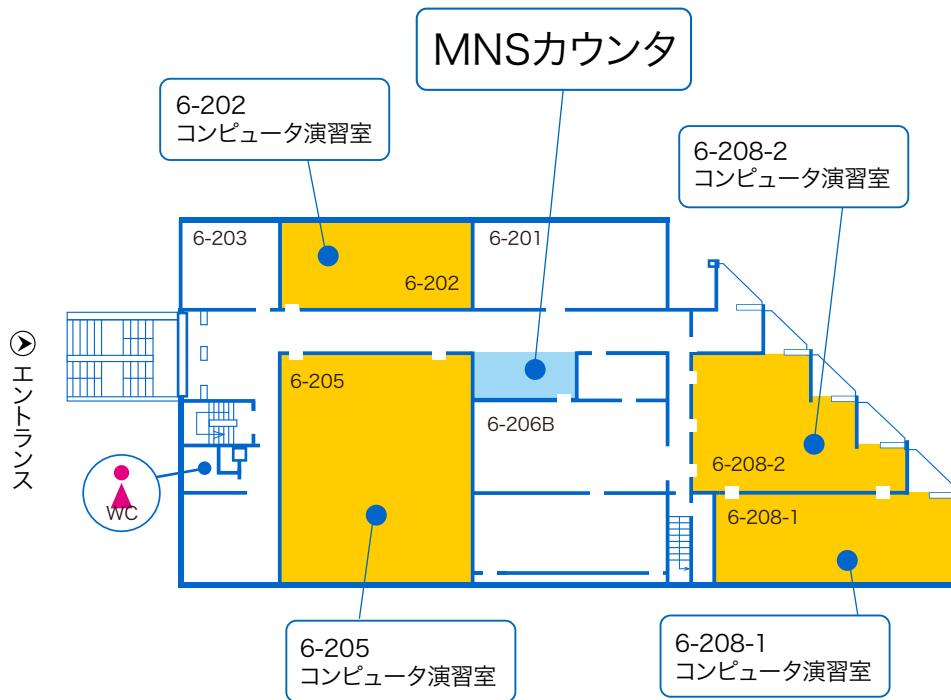

横浜キャンパス

6-202

授業

開室

閉室

一部利用可

6-202	月	火	水	木	金	土
1限						
2限						
3限		気象学	コンピュータ演習IV	工学基礎演習II	国際文化交流専門演習IIB	
4限		情報処理II	コンピュータ演習IV	工学基礎演習II	社会統計学II	
5限	建築環境輪講II	情報処理II		経済外国語B		
6限						
19:30~						

- ・授業時間中は履修者以外は教室へ入室できません。
- ・教室の利用はスケジュールを確認した上で自由開放時のみにしてください。
- ・臨時使用により、自由開放できなくなる場合があります。お知らせを掲示しますので確認してください。
- ・機器メンテナンス等で開室時間を変更する事があります。詳しくは掲示等をご覧ください。
- ・春季・夏季・冬季休暇中の、授業がない期間の開室時間については別途掲示等でお知らせします。
- ・利用できるアプリケーションについてはこちらをご覧ください。

横浜キャンパス

6-205

授業	開室	閉室	一部利用可
----	----	----	-------

6-205	月	火	水	木	金	土
1限			情報とコミュニケーション			
2限		情報とコミュニケーション	情報とコミュニケーション			
3限	情報処理II	情報処理II	プログラミング演習II		総合工学実験B	
4限	情報処理II	自然地理学II/ 自然地理学B/ 自然地理学概論II	画像工学		総合工学実験B	
5限	情報処理演習I	自然地理学II/ 自然地理学B/ 自然地理学概論II				
6限		自然地理学II/ 自然地理学B/ 自然地理学概論II				
19:30~						