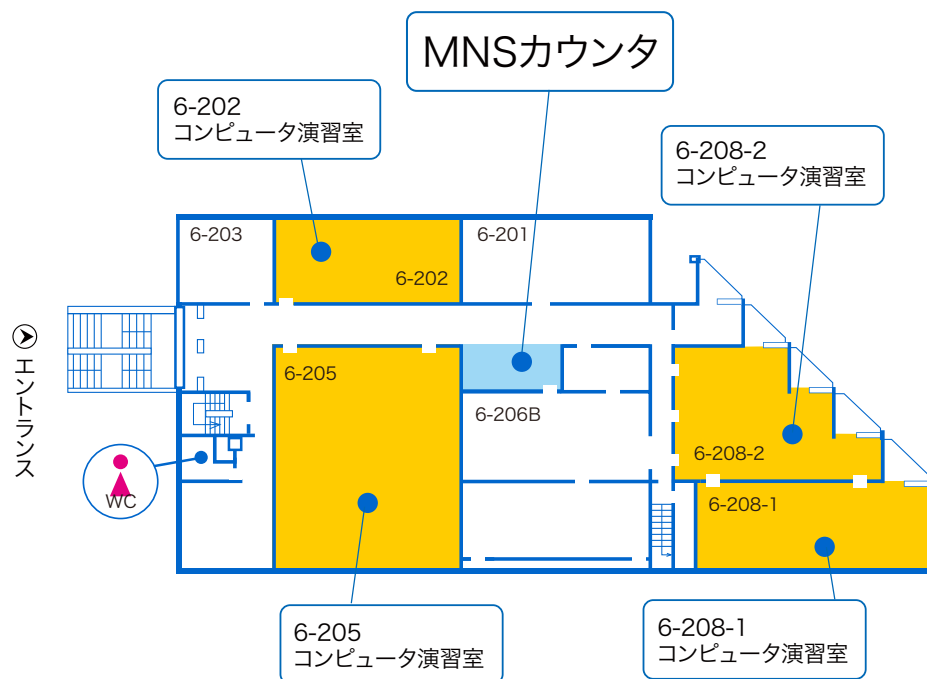

横浜キャンパス

6-208-1

授業

開室

閉室

一部利用可

6-208-1	月	火	水	木	金	土
1限						
2限						
3限					総合工学実験 B	
4限	情報処理II	法情報学			総合工学実験 B	
5限	建築環境輪講 II	法情報学				
6限						
19:30~						

- ・授業時間中は履修者以外は教室へ入室できません。
- ・教室の利用はスケジュールを確認した上で自由開放時のみにしてください。
- ・臨時使用により、自由開放できなくなる場合があります。お知らせを掲示しますので確認してください。
- ・機器メンテナンス等で開室時間を変更する事があります。詳しくは掲示等をご覧ください。
- ・春季・夏季・冬季休暇中の、授業がない期間の開室時間については別途掲示等でお知らせします。
- ・利用できるアプリケーションについてはこちらをご覧ください。

横浜キャンパス

6-208-2

授業

開室

閉室

一部利用可

6-208-2	月	火	水	木	金	土
1限						
2限						
3限						
4限						
5限						
6限						
7限						

- ・授業時間中は履修者以外は教室へ入室できません。
- ・教室の利用はスケジュールを確認した上で自由開放時のみにしてください。
- ・臨時使用により、自由開放できなくなる場合があります。お知らせを掲示しますので確認してください。
- ・機器メンテナンス等で閉室時間を変更する事があります。詳しくは掲示等をご覧ください。
- ・春季・夏季・冬季休暇中の、授業がない期間の閉室時間については別途掲示等でお知らせします。
- ・利用できるアプリケーションについてはこちらをご覧ください。

横浜キャンパス

7-722

授業

開室

閉室

一部利用可

7-722	月	火	水	木	金	土
1限	経済情報処理 II		コンピュータ演習II	経済情報処理 II	経済情報処理 II	
2限	経済情報処理 II	経済情報処理 II	コンピュータ演習II	経済情報処理 II	経済情報処理 II	経済情報処理 I
3限	経済情報処理 II	プログラミング基礎	経済情報処理 II	経済情報処理 II	経済情報処理 II	経済情報処理 II
4限	経済情報処理 II	経済情報処理 II	経済情報処理 II	経済情報処理 II	経済情報処理 II	
5限			経済情報処理 II	経済情報処理 II		
6限						
19:30~						