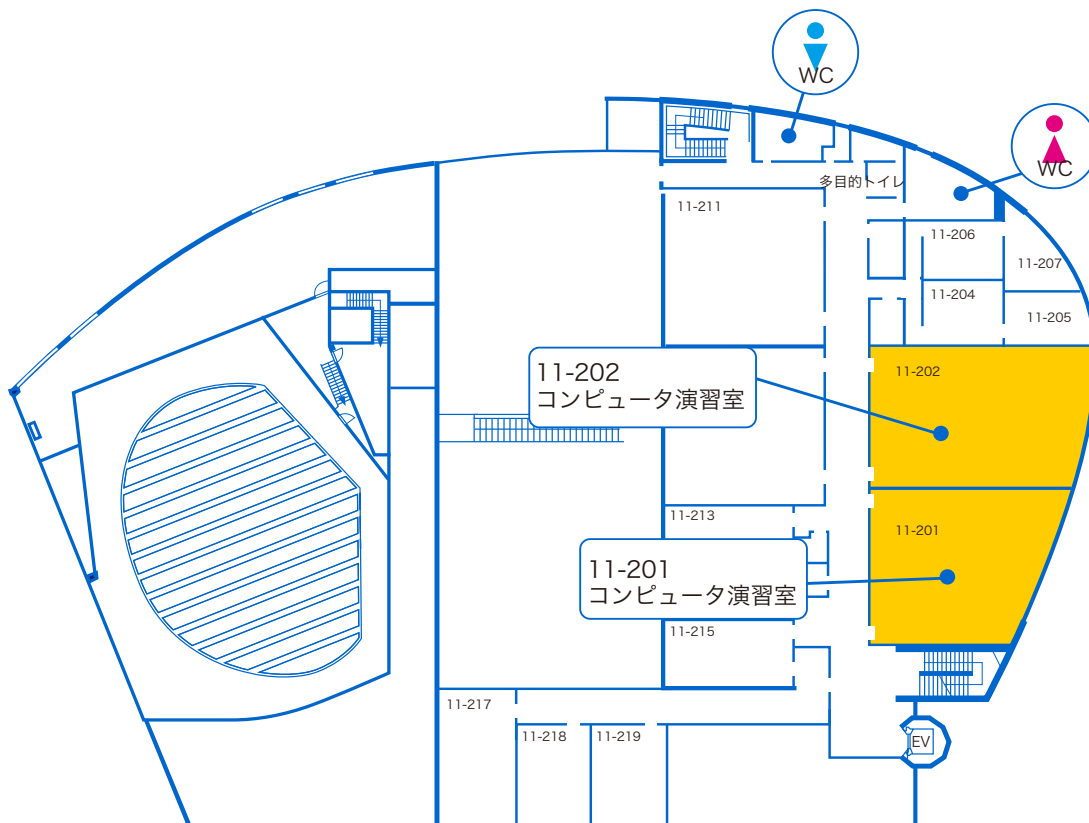

湘南ひらつかキャンパス

11-201

授業

開室

閉室

11-201	月	火	水	木	金	土
1限		日本語Ⅳ			プログラミング 応用	
2限		日本語Ⅲ経/Ⅱ 理			コンピュータ ネットワーク論I	
3限				データ分析論		
4限	演習Ⅱ	演習Ⅱ				
5限	演習Ⅳ (含む卒業論文)					
17:30~						

- ・授業時間中は履修者以外は教室へ入室できません。
- ・教室の利用はスケジュールを確認した上で自由開放時のみにしてください。
- ・臨時使用により、自由開放できなくなる場合があります。お知らせを掲示しますので確認してください。
- ・機器メンテナンス等で開室時間を変更する事があります。詳しくは掲示等をご覧ください。
- ・春季・夏季・冬季休暇中の、授業がない期間の開室時間については別途掲示等でお知らせします。