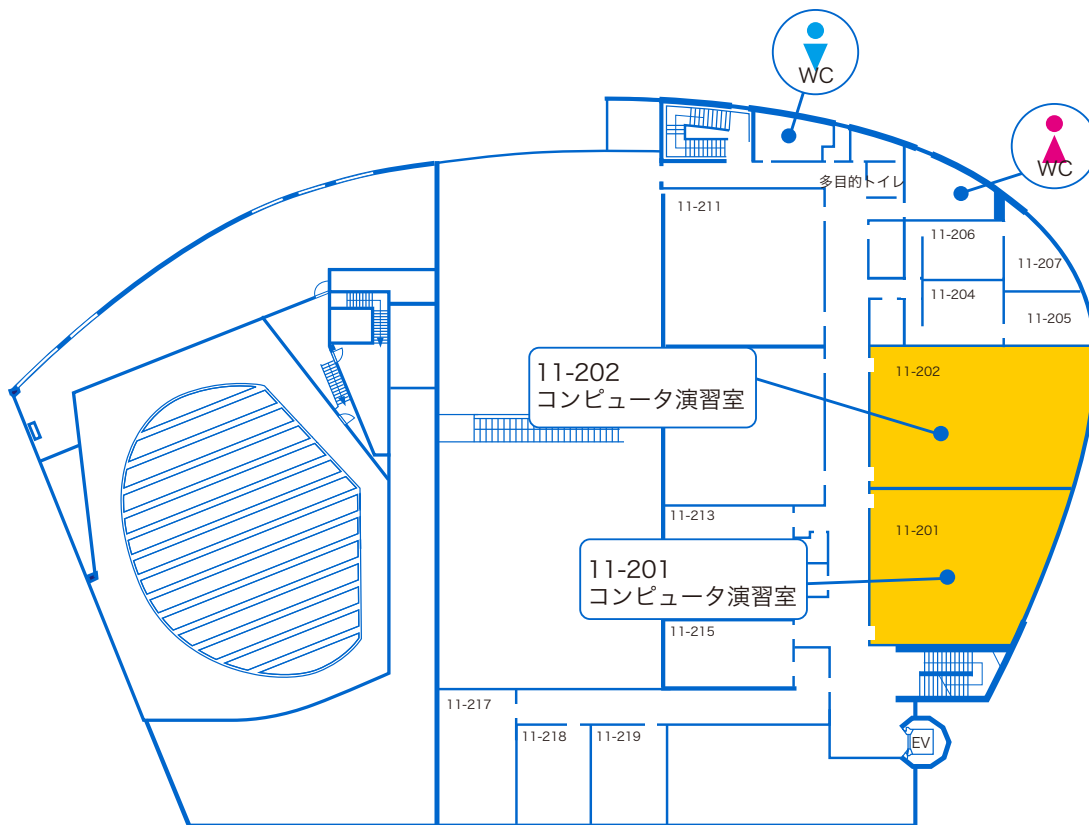

# 湘南ひらつかキャンパス

11-201

授業

開室

閉室

11-201	月	火	水	木	金	土
1限					プログラミング応用	
2限	日本語サポート講座②	日本語III経/II理			コンピュータネットワーク論I	
3限				データ分析論		
4限	演習II	演習II		専門入門演習		
5限	演習IV (含む卒業論文)					
17:30~						

- ・授業時間中は履修者以外は教室へ入室できません。
- ・教室の利用はスケジュールを確認した上で自由開放時のみにしてください。
- ・臨時使用により、自由開放できなくなる場合があります。お知らせを掲示しますので確認してください。
- ・機器メンテナンス等で開室時間を変更する事があります。詳しくは掲示等をご覧ください。
- ・春季・夏季・冬季休暇中の、授業がない期間の開室時間については別途掲示等でお知らせします。