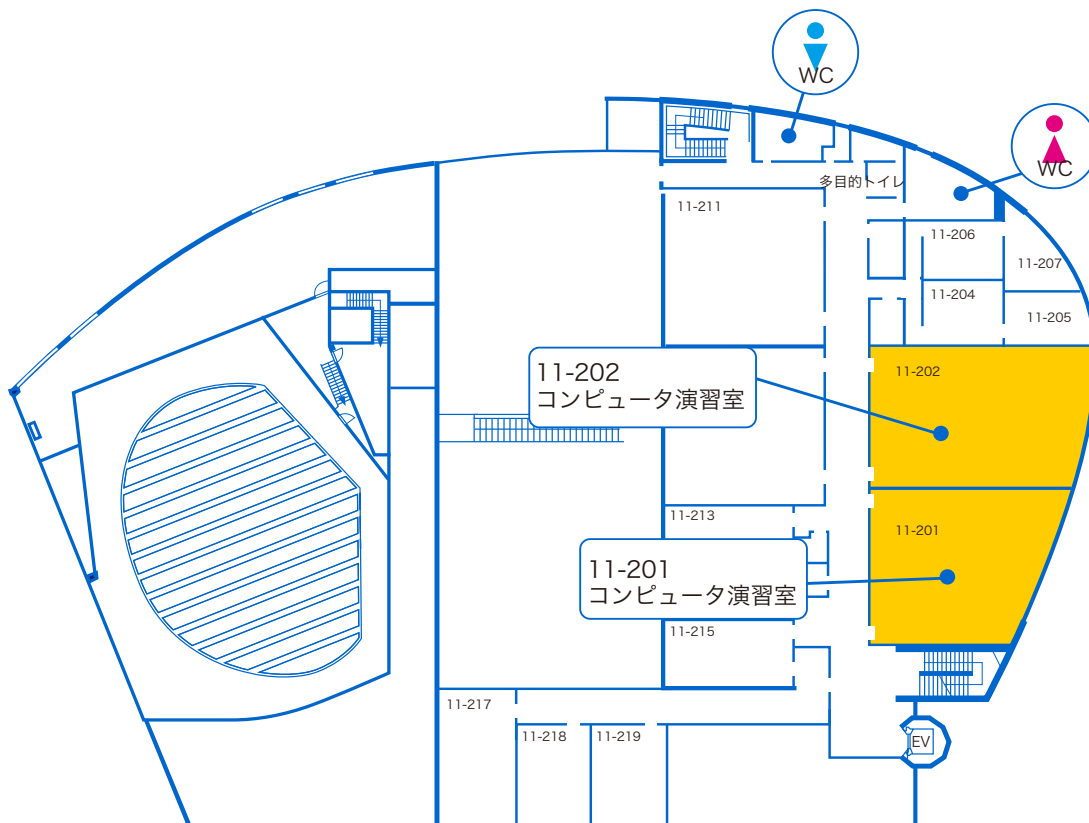

湘南ひらつかキャンパス

11-201

授業

開室

閉室

11-201	月	火	水	木	金	土
1限			FYS		Webプログラミング	
2限	日本語サポート講座②	日本語I	FYS		コンピュータネットワーク論II	
3限				データベース論		
4限	演習I	演習I				
5限	演習III			教養演習		
17:30~						

- ・授業時間中は履修者以外は教室へ入室できません。
- ・教室の利用はスケジュールを確認した上で自由開放時のみにしてください。
- ・臨時使用により、自由開放できなくなる場合があります。お知らせを掲示しますので確認してください。
- ・機器メンテナンス等で開室時間を変更する事があります。詳しくは掲示等をご覧ください。
- ・春季・夏季・冬季休暇中の、授業がない期間の開室時間については別途掲示等でお知らせします。