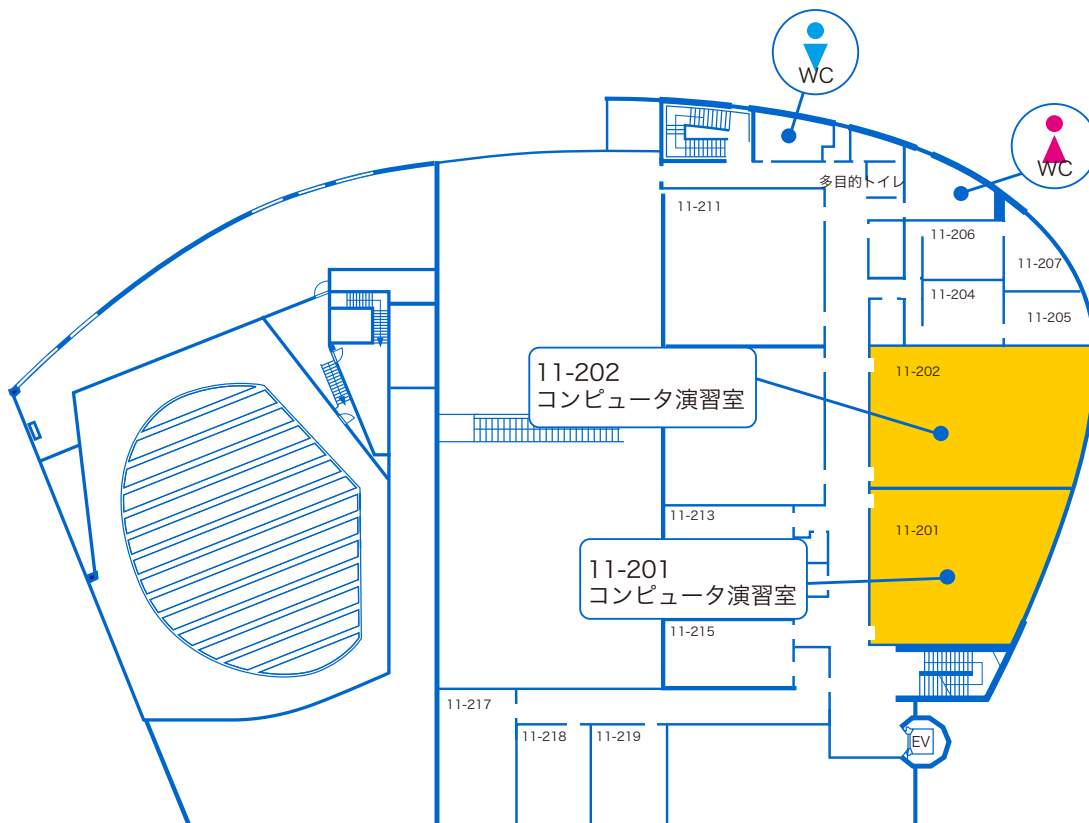

湘南ひらつかキャンパス

11-201

授業

開室

閉室

11-201	月	火	水	木	金	土
1限					プログラミング応用	
2限		日本語III経/理			コンピュータネットワーク論I	
3限		地域研究IV (東南アジア)		データ分析論		
4限	演習II			専門入門演習		
5限	演習IV (含む卒業論文)					
17:30~						

- ・授業時間中は履修者以外は教室へ入室できません。
- ・教室の利用はスケジュールを確認した上で自由開放時のみにしてください。
- ・臨時使用により、自由開放できなくなる場合があります。お知らせを掲示しますので確認してください。
- ・機器メンテナンス等で開室時間を変更する事があります。詳しくは掲示等をご覧ください。
- ・春季・夏季・冬季休暇中の、授業がない期間の開室時間については別途掲示等でお知らせします。