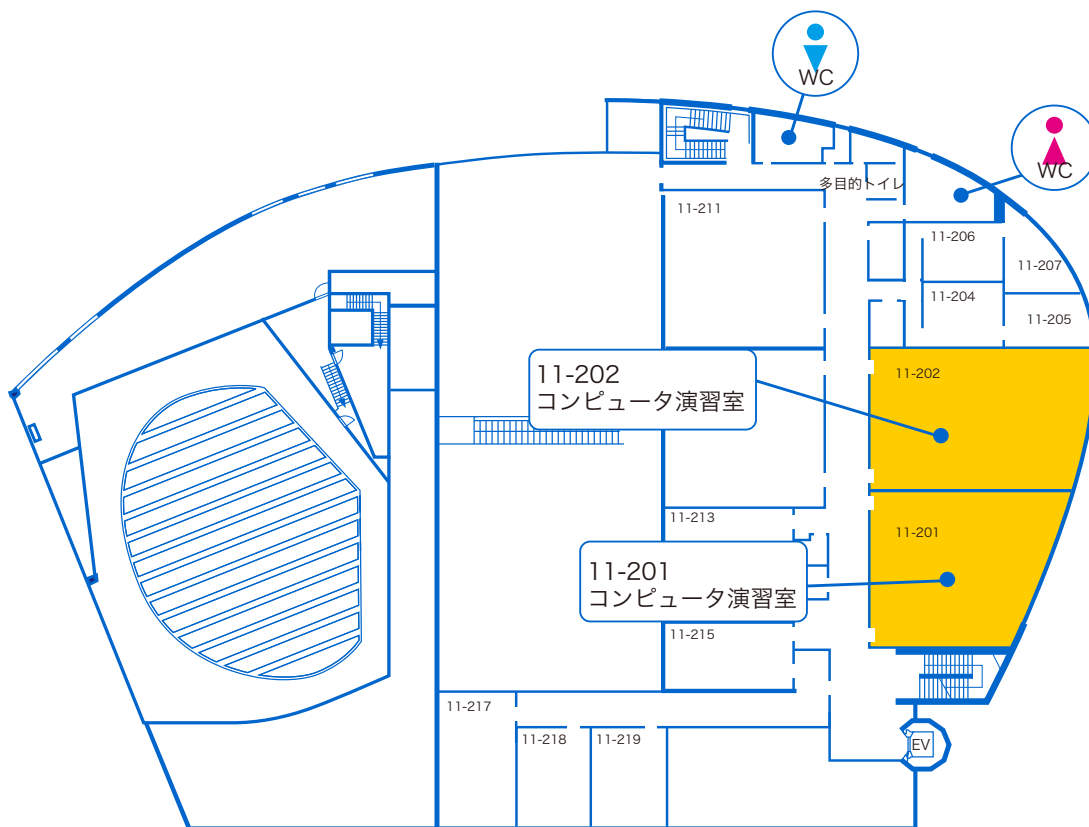

湘南ひらつかキャンパス

11-202

授業

開室

閉室

11-202	月	火	水	木	金	土
1限		マーケティング戦略論		国際マーケティング論		確率統計学II
2限		Social Problem		中級英語II	上級スペイン語IV	
3限	中級英語III			上級英語III		
4限				中級英語III		
5限						
17:30~						

- ・授業時間中は履修者以外は教室へ入室できません。
- ・教室の利用はスケジュールを確認した上で自由開放時のみにしてください。
- ・臨時使用により、自由開放できなくなる場合があります。お知らせを掲示しますので確認してください。
- ・機器メンテナンス等で開室時間を変更する事があります。詳しくは掲示等をご覧ください。
- ・春季・夏季・冬季休暇中の、授業がない期間の開室時間については別途掲示等でお知らせします。