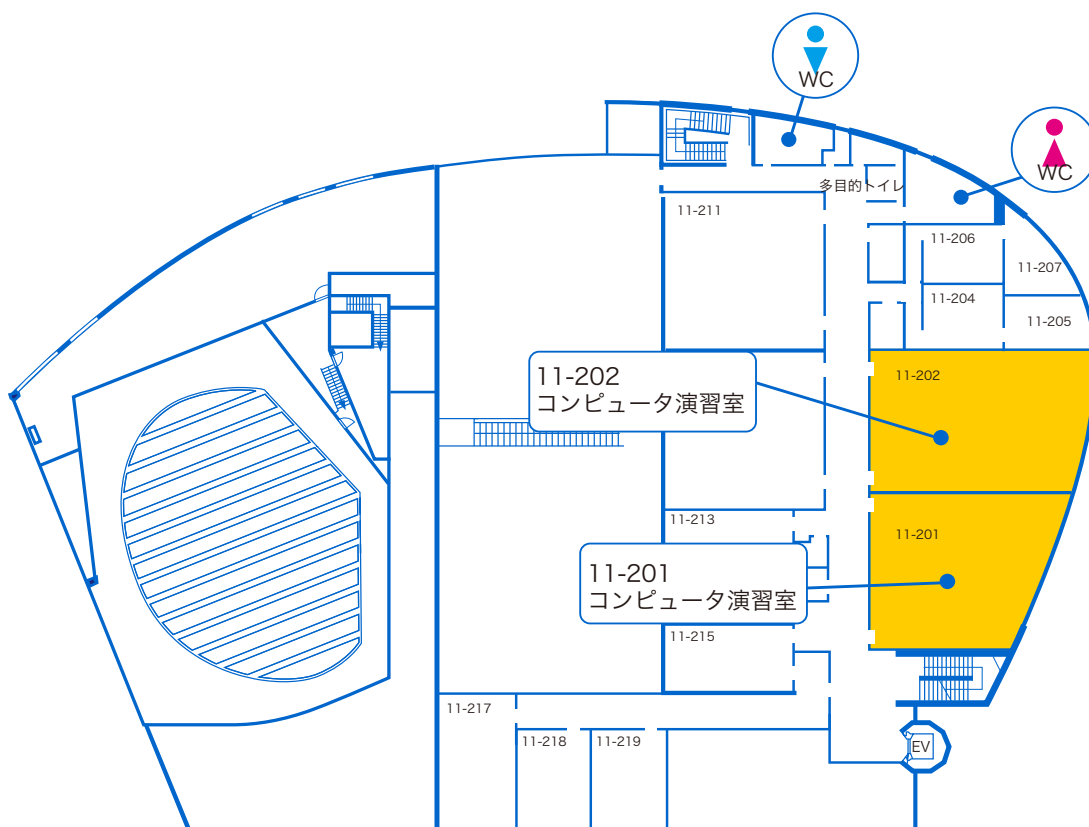

湘南ひらつかキャンパス

11-202

授業

開室

閉室

11-202	月	火	水	木	金	土
1限		マーケティング戦略論		国際マーケティング論		確率統計学II
2限		Social Problem		中級英語II	上級スペイン語IV	
3限	中級英語III			上級英語III		
4限	哲学II[英語]			中級英語III		
5限						
17:30~						

- ・授業時間中は履修者以外は教室へ入室できません。
- ・教室の利用はスケジュールを確認した上で自由開放時のみにしてください。
- ・臨時使用により、自由開放できなくなる場合があります。お知らせを掲示しますので確認してください。
- ・機器メンテナンス等で開室時間を変更する事があります。詳しくは掲示等をご覧ください。
- ・春季・夏季・冬季休暇中の、授業がない期間の開室時間については別途掲示等でお知らせします。