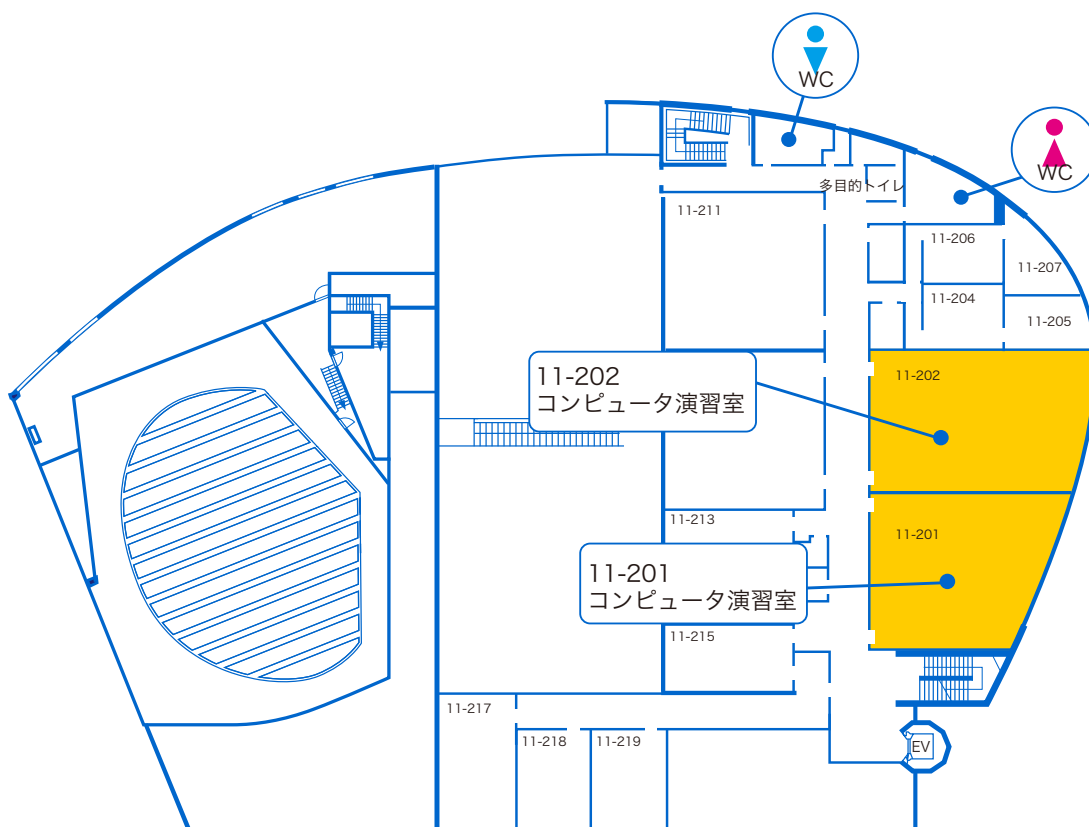

湘南ひらつかキャンパス

11-202

授業

開室

閉室

11-202	月	火	水	木	金	土
1限		マーケティング戦略論		国際マーケティング論		
2限		Social Problem		中級英語II	上級スペイン語IV	確率統計学II
3限	中級英語III			上級英語III		
4限				中級英語III		
5限						
17:30~						

- ・授業時間中は履修者以外は教室へ入室できません。
- ・教室の利用はスケジュールを確認した上で自由開放時のみにしてください。
- ・臨時使用により、自由開放できなくなる場合があります。お知らせを掲示しますので確認してください。
- ・機器メンテナンス等で開室時間を変更する事があります。詳しくは掲示等をご覧ください。
- ・春季・夏季・冬季休暇中の、授業がない期間の開室時間については別途掲示等でお知らせします。