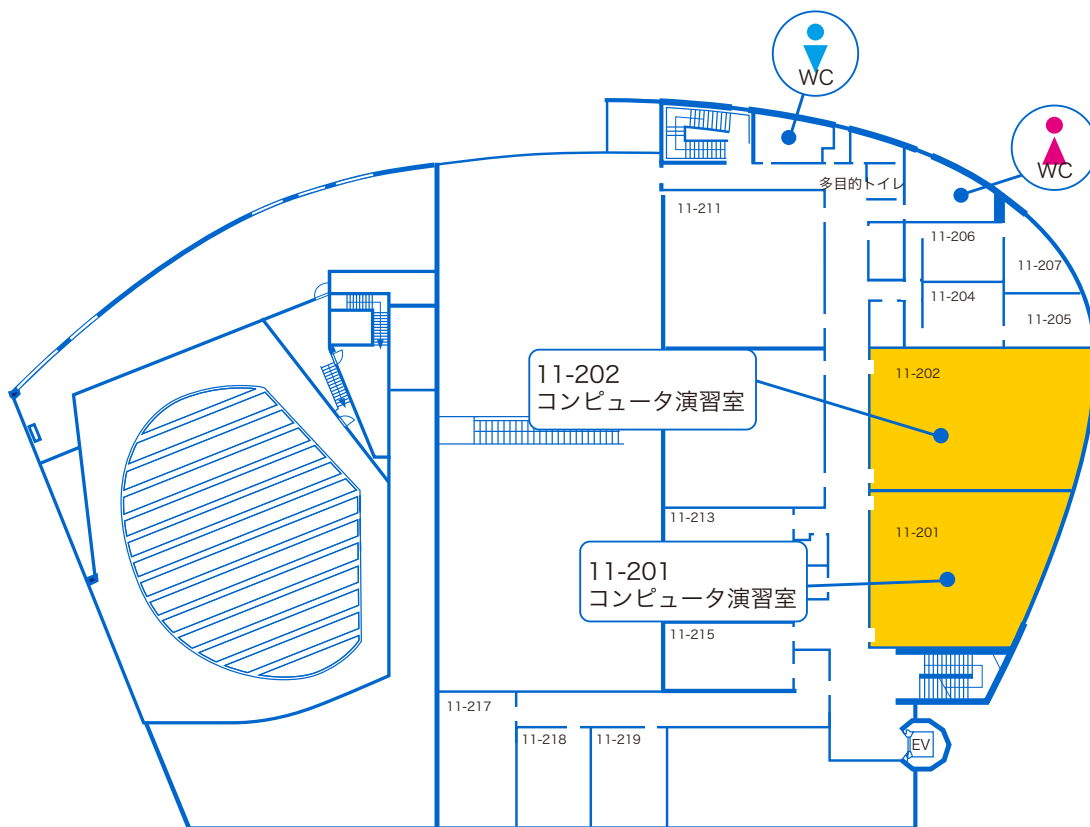

湘南ひらつかキャンパス

11-202

授業

開室

閉室

11-202	月	火	水	木	金	土
1限	教養演習		FYS	経営戦略論		
2限				中級英語I	上級スペイン語II	確率統計学I
3限	中級英語I	FYS		上級英語I		
4限				中級英語I		
5限		教養演習				
17:30~						

- ・授業時間中は履修者以外は教室へ入室できません。
- ・教室の利用はスケジュールを確認した上で自由開放時のみにしてください。
- ・臨時使用により、自由開放できなくなる場合があります。お知らせを掲示しますので確認してください。
- ・機器メンテナンス等で開室時間を変更する事があります。詳しくは掲示等をご覧ください。
- ・春季・夏季・冬季休暇中の、授業がない期間の開室時間については別途掲示等でお知らせします。