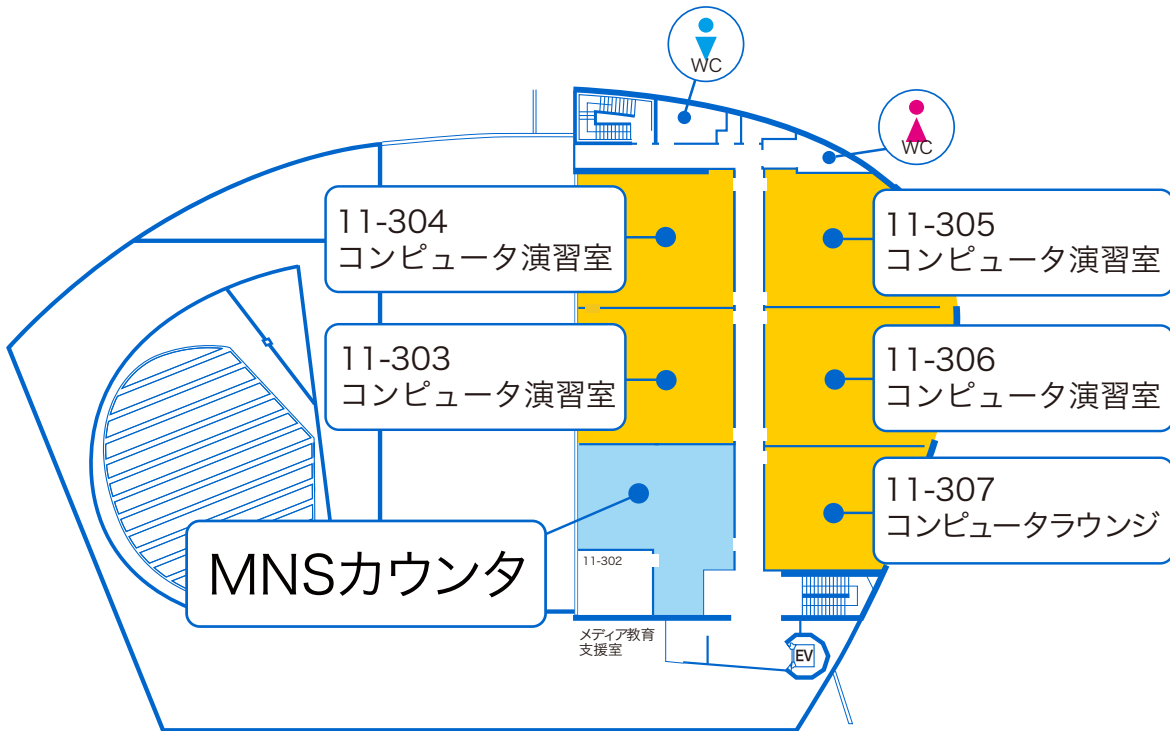

湘南ひらつかキャンパス

11-303

授業

開室

閉室

11-303	月	火	水	木	金	土
1限	コンピュータ会計	計算機化学	情報処理演習			
2限	コンピュータ会計		情報処理演習	情報システム設計論		
3限						
4限	情報処理演習	演習II	情報処理演習(再)	PCリテラシー(再)		
5限	情報処理演習		情報処理演習			
19:50~						

- ・授業時間中は履修者以外は教室へ入室できません。
- ・教室の利用はスケジュールを確認した上で自由開放時のみにしてください。
- ・臨時使用により、自由開放できなくなる場合があります。お知らせを掲示しますので確認してください。
- ・機器メンテナンス等で開室時間を変更する事があります。詳しくは掲示等をご覧ください。
- ・春季・夏季・冬季休暇中の、授業がない期間の開室時間については別途掲示等でお知らせします。