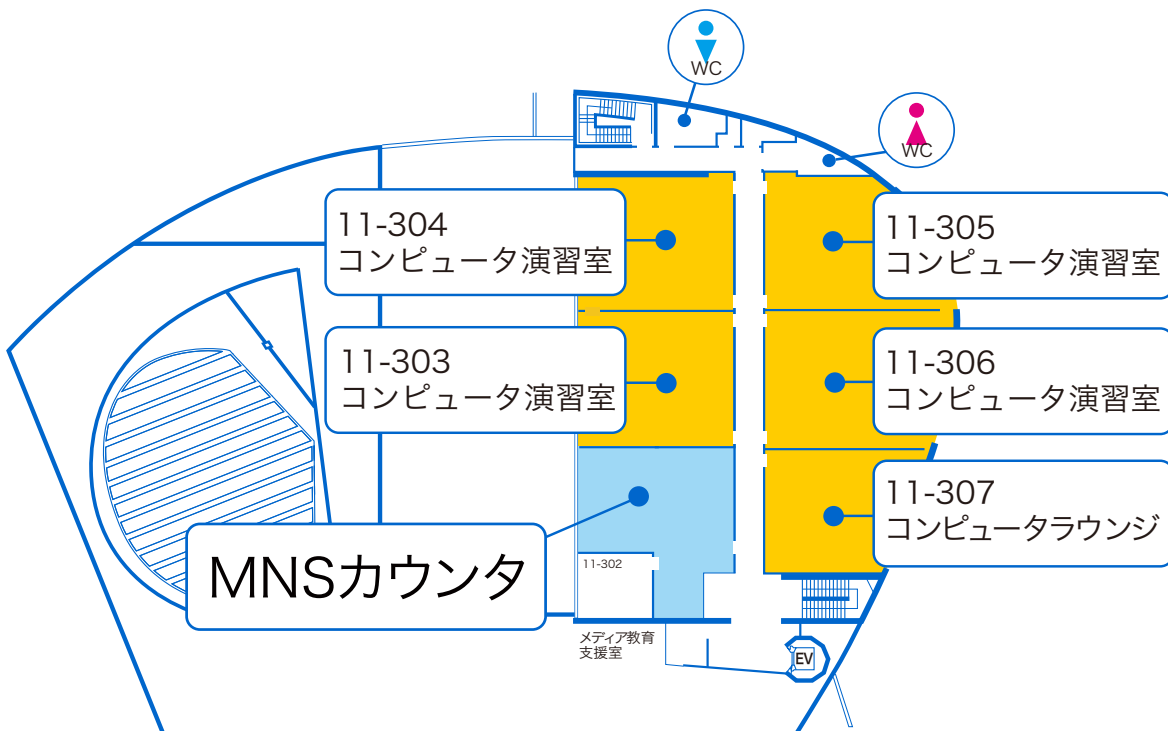

湘南ひらつかキャンパス

11-303

授業

開室

閉室

11-303	月	火	水	木	金	土
1限			コンピュータ演習			
2限	コンピュータ演習		コンピュータ演習	プログラミング入門	経営分析の基礎	
3限						
4限	コンピュータ演習	演習I	コンピュータ演習(再)	PCRリテラシー(化)		
5限	コンピュータ演習		コンピュータ演習		統計学	
19:50~						

- ・授業時間中は履修者以外は教室へ入室できません。
- ・教室の利用はスケジュールを確認した上で自由開放時のみにしてください。
- ・臨時使用により、自由開放できなくなる場合があります。お知らせを掲示しますので確認してください。
- ・機器メンテナンス等で開室時間を変更する事があります。詳しくは掲示等をご覧ください。
- ・春季・夏季・冬季休暇中の、授業がない期間の開室時間については別途掲示等でお知らせします。