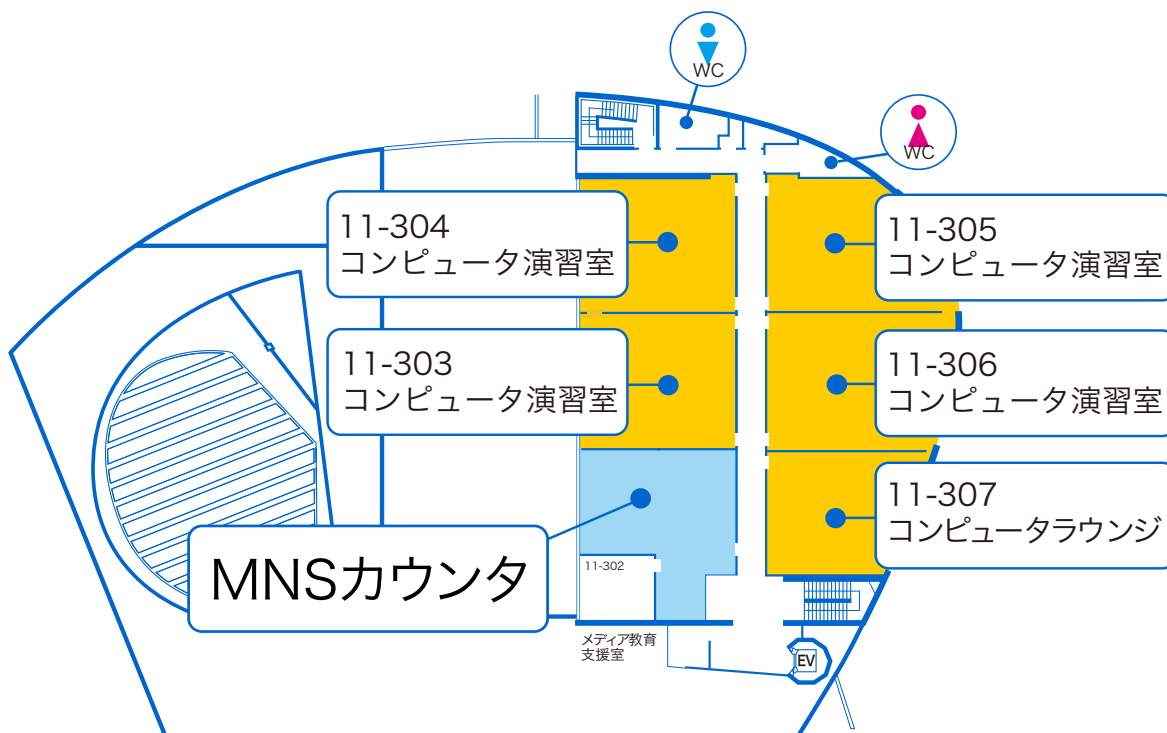

湘南ひらつかキャンパス

11-303

授業

開室

閉室

11-303	月	火	水	木	金	土
1限	コンピュータ会計	計算機化学	情報処理演習			
2限	コンピュータ会計		情報処理演習	情報システム設計論	統計学	
3限						
4限	情報処理演習		コンピュータ応用演習 情報処理演習 (再履修)	PCリテラシー (再履修)	統計学	
5限	情報処理演習		情報処理演習 (合同)			
19:50~						