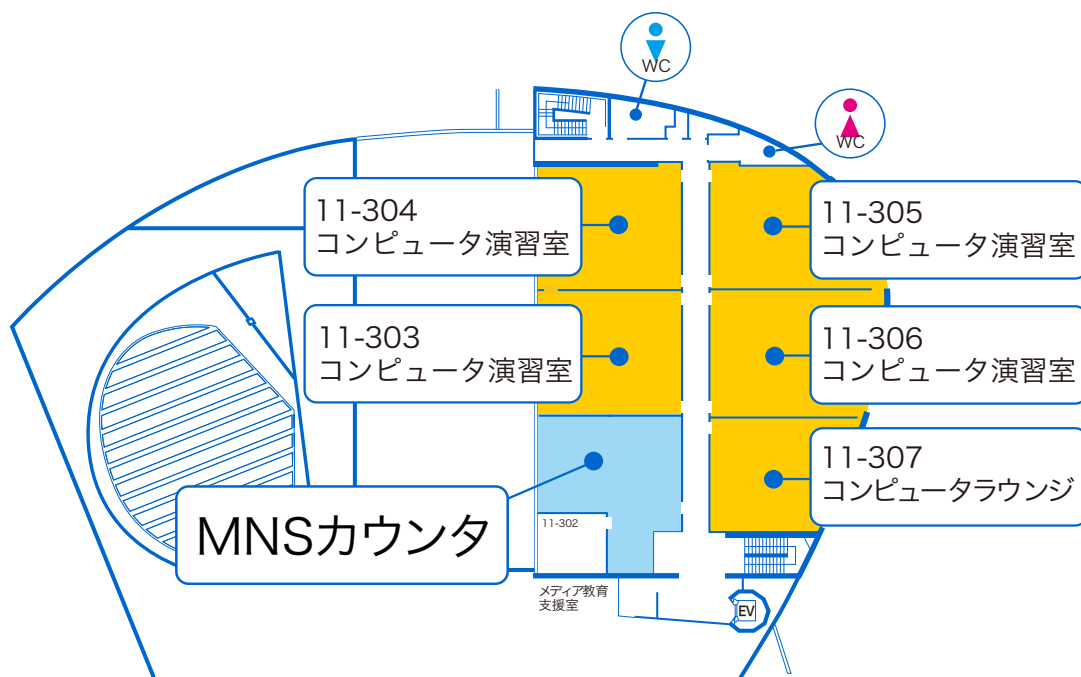

湘南ひらつかキャンパス

11-304

授業

開室

閉室

11-304	月	火	水	木	金	土
1限			情報処理演習 (再)			
2限			コンピュータ演習			
3限			コンピュータ演習	eビジネス論		
4限	コンピュータ演習			PCリテラシー (化)		
5限	コンピュータ演習					
19:50~						

- ・授業時間中は履修者以外は教室へ入室できません。
- ・教室の利用はスケジュールを確認した上で自由開放時のみにしてください。
- ・臨時使用により、自由開放できなくなる場合があります。お知らせを掲示しますので確認してください。
- ・機器メンテナンス等で開室時間を変更する事があります。詳しくは掲示等をご覧ください。
- ・春季・夏季・冬季休暇中の、授業がない期間の開室時間については別途掲示等でお知らせします。