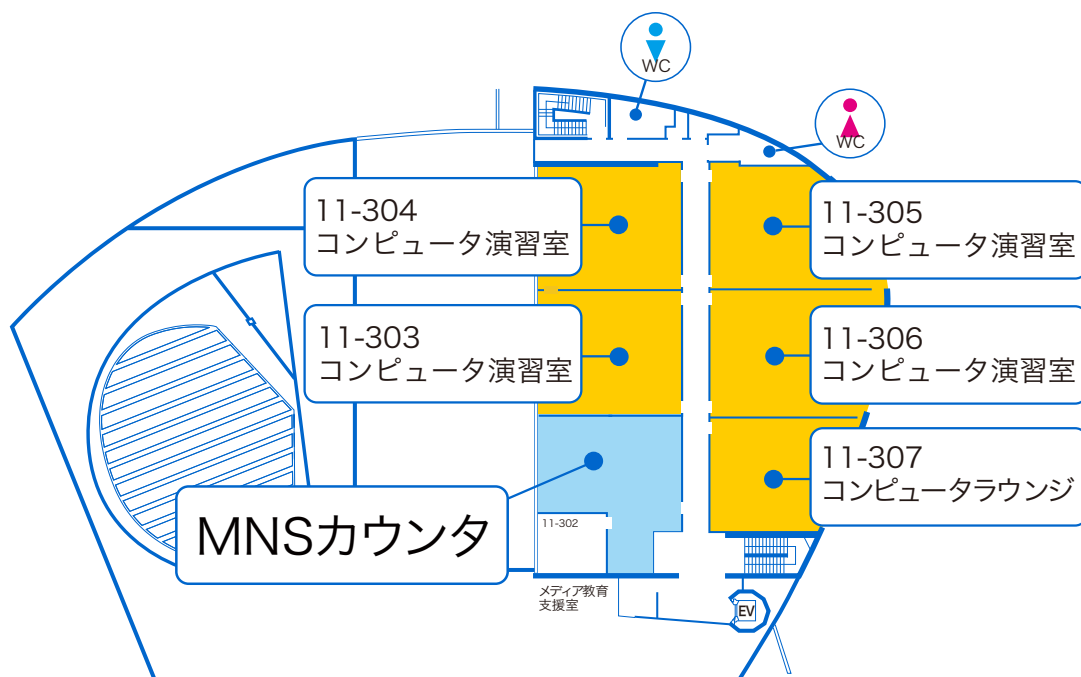

湘南ひらつかキャンパス

11-304

授業

開室

閉室

11-304	月	火	水	木	金	土
1限			コンピュータ基礎演習 コンピュータ演習 (再履修)			
2限	情報処理演習	専門入門演習	情報処理演習			
3限			コンピュータ概論 (再履修)			
4限	情報処理演習				統計学 (予備)	
5限	情報処理演習	プログラミング演習I				
19:50~						

- ・授業時間中は履修者以外は教室へ入室できません。
- ・教室の利用はスケジュールを確認した上で自由開放時のみにしてください。
- ・臨時使用により、自由開放できなくなる場合があります。お知らせを掲示しますので確認してください。
- ・機器メンテナンス等で開室時間を変更する事があります。詳しくは掲示等をご覧ください。
- ・春季・夏季・冬季休暇中の、授業がない期間の開室時間については別途掲示等でお知らせします。