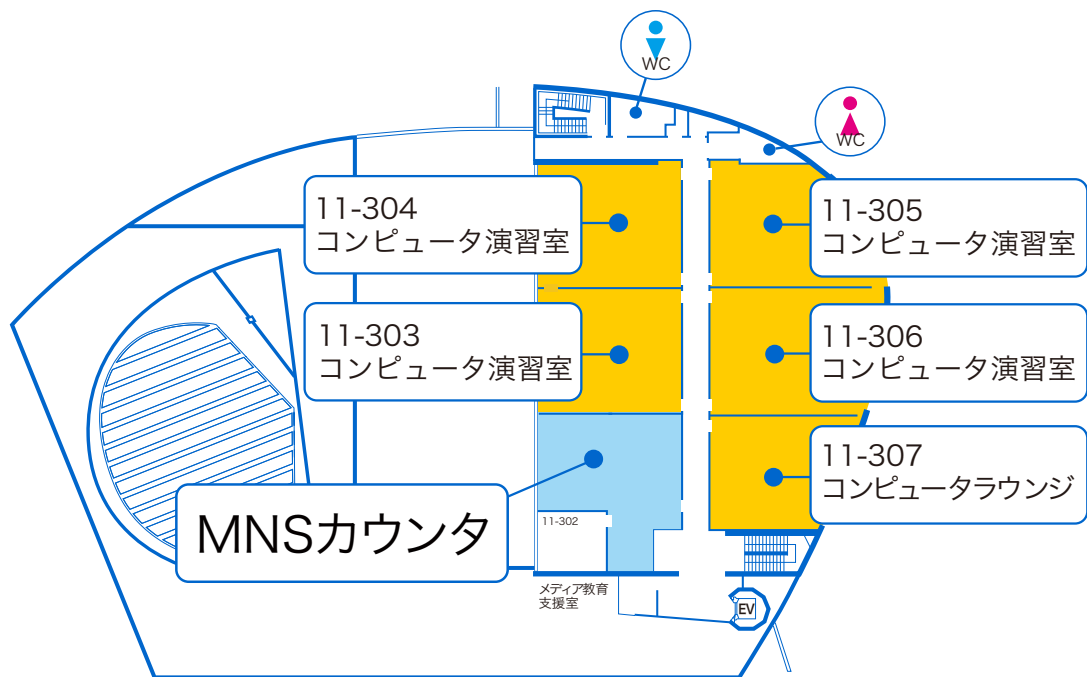

湘南ひらつかキャンパス

11-304
授業

開室

閉室

11-304	月	火	水	木	金	土
1限		計算機化学	コンピュータ基礎演習 コンピュータ演習 (再履修)			
2限	情報処理演習	専門入門演習	情報処理演習			
3限			コンピュータ概論 (再履修)			
4限	情報処理演習					
5限	情報処理演習	プログラミング演習I				
19:50~						

- ・授業時間中は履修者以外は教室へ入室できません。
- ・教室の利用はスケジュールを確認した上で自由開放時のみにしてください。
- ・臨時使用により、自由開放できなくなる場合があります。お知らせを掲示しますので確認してください。
- ・機器メンテナンス等で開室時間を変更する事があります。詳しくは掲示等をご覧ください。
- ・春季・夏季・冬季休暇中の、授業がない期間の開室時間については別途掲示等でお知らせします。