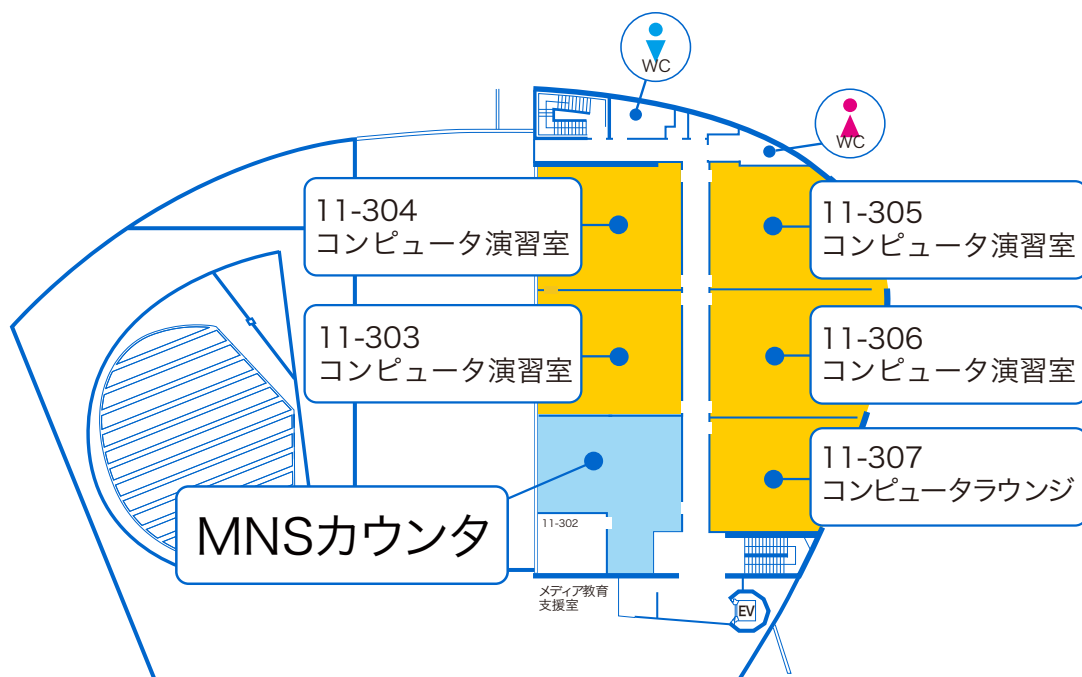

湘南ひらつかキャンパス

11-304

授業

開室

閉室

11-304	月	火	水	木	金	土
1限		計算機化学	コンピュータ演習 (再)			
2限	情報処理演習	専門入門演習	情報処理演習			
3限			情報処理演習			
4限	情報処理演習					
5限	情報処理演習	プログラミング演習I				
19:50~						

- ・授業時間中は履修者以外は教室へ入室できません。
- ・教室の利用はスケジュールを確認した上で自由開放時のみにしてください。
- ・臨時使用により、自由開放できなくなる場合があります。お知らせを掲示しますので確認してください。
- ・機器メンテナンス等で開室時間を変更する事があります。詳しくは掲示等をご覧ください。
- ・春季・夏季・冬季休暇中の、授業がない期間の開室時間については別途掲示等でお知らせします。