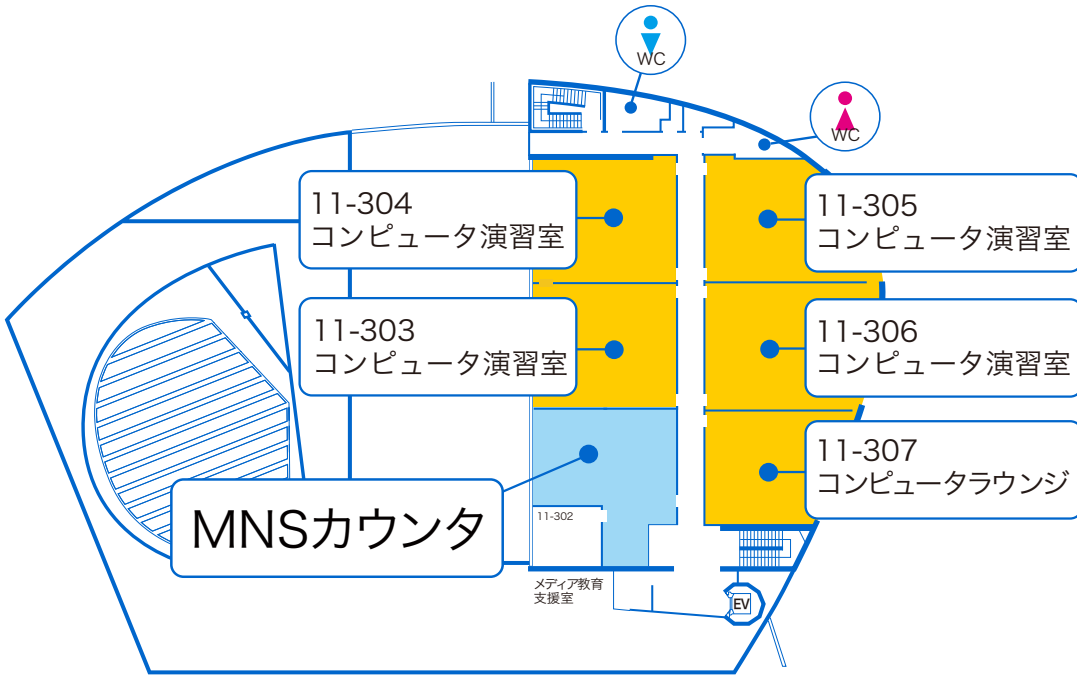

湘南ひらつかキャンパス

11-305

授業

開室

閉室

| 11-305 | 月 | 火 | 水 | 木 | 金 | 土 |
|--------|----------|---|---|--------|---|---|
| 1限 | 中級英語III | | | | | |
| 2限 | 中級英語II | | | | | |
| 3限 | プログラミングI | | | 情報デザイン | | |
| 4限 | | | | | | |
| 5限 | プログラミングI | | | | | |
| 19:50~ | | | | | | |