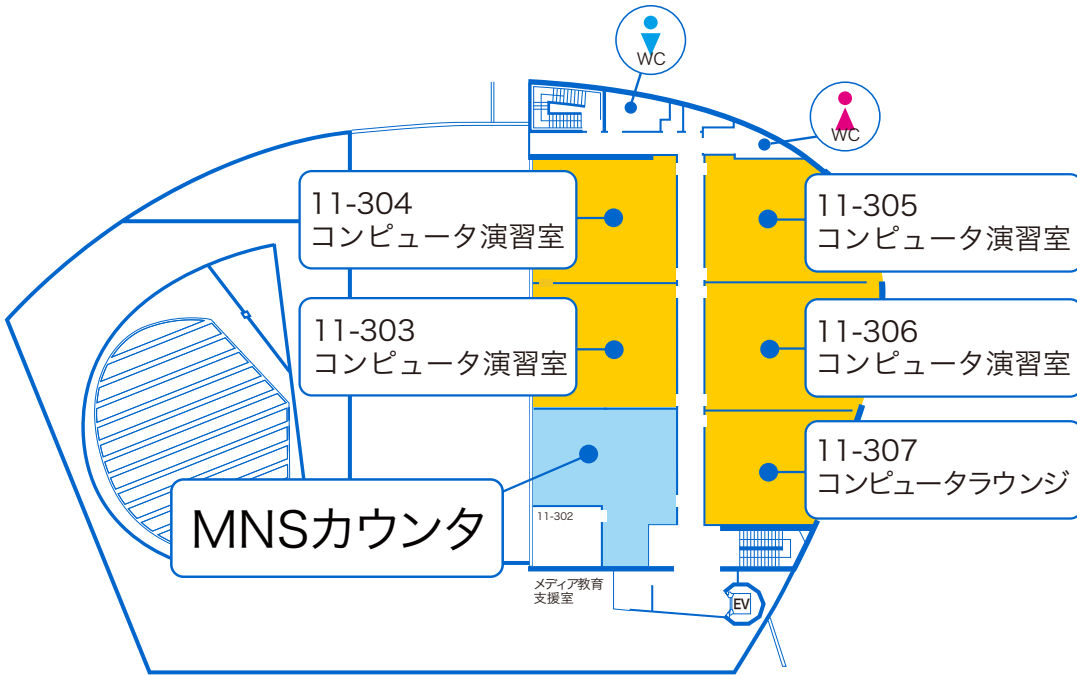

湘南ひらつかキャンパス

11-305

授業

開室

閉室

11-305	月	火	水	木	金	土
1限	中級英語I					
2限	中級英語I	オブジェクト指向プログラミング				
3限						
4限				PCリテラシー (生)		
5限				PCリテラシー (数物・総理)		
19:50~						

- ・授業時間中は履修者以外は教室へ入室できません。
- ・教室の利用はスケジュールを確認した上で自由開放時のみにしてください。
- ・臨時使用により、自由開放できなくなる場合があります。お知らせを掲示しますので確認してください。
- ・機器メンテナンス等で開室時間を変更する事があります。詳しくは掲示等をご覧ください。
- ・春季・夏季・冬季休暇中の、授業がない期間の開室時間については別途掲示等でお知らせします。