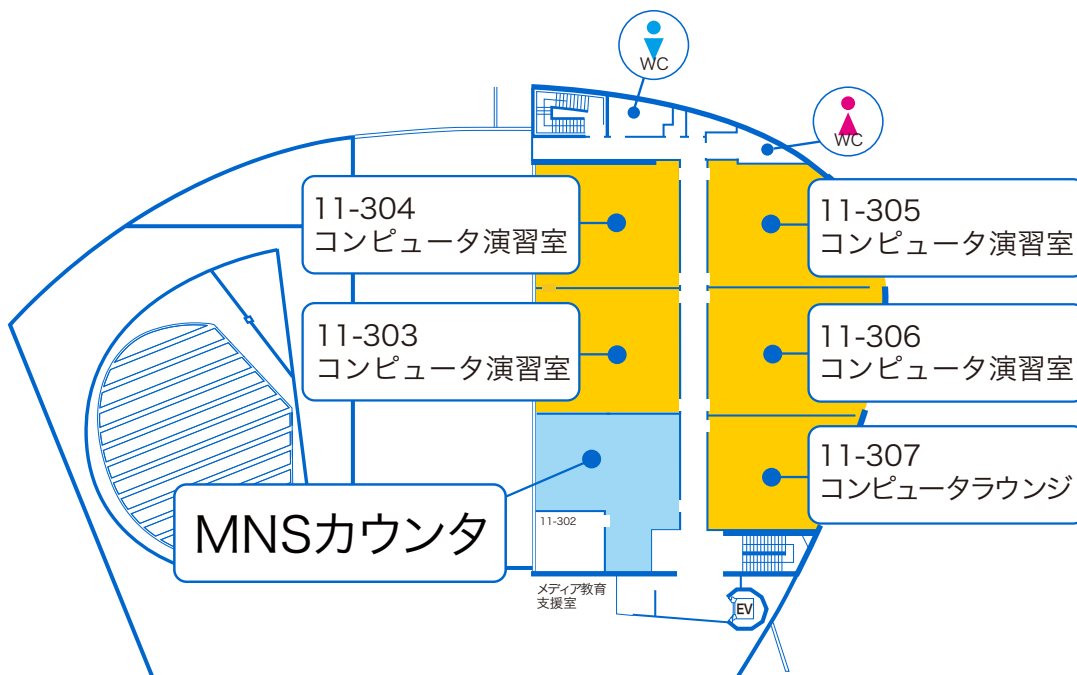

湘南ひらつかキャンパス

11-305

授業

開室

閉室

11-305	月	火	水	木	金	土
1限	中級英語III					
2限	中級英語II					
3限	プログラミングI			情報デザイン		
4限				専門入門演習		
5限	プログラミングI					
19:50~						

- ・授業時間中は履修者以外は教室へ入室できません。
- ・教室の利用はスケジュールを確認した上で自由開放時のみにしてください。
- ・臨時使用により、自由開放できなくなる場合があります。お知らせを掲示しますので確認してください。
- ・機器メンテナンス等で開室時間を変更する事があります。詳しくは掲示等をご覧ください。
- ・春季・夏季・冬季休暇中の、授業がない期間の開室時間については別途掲示等でお知らせします。