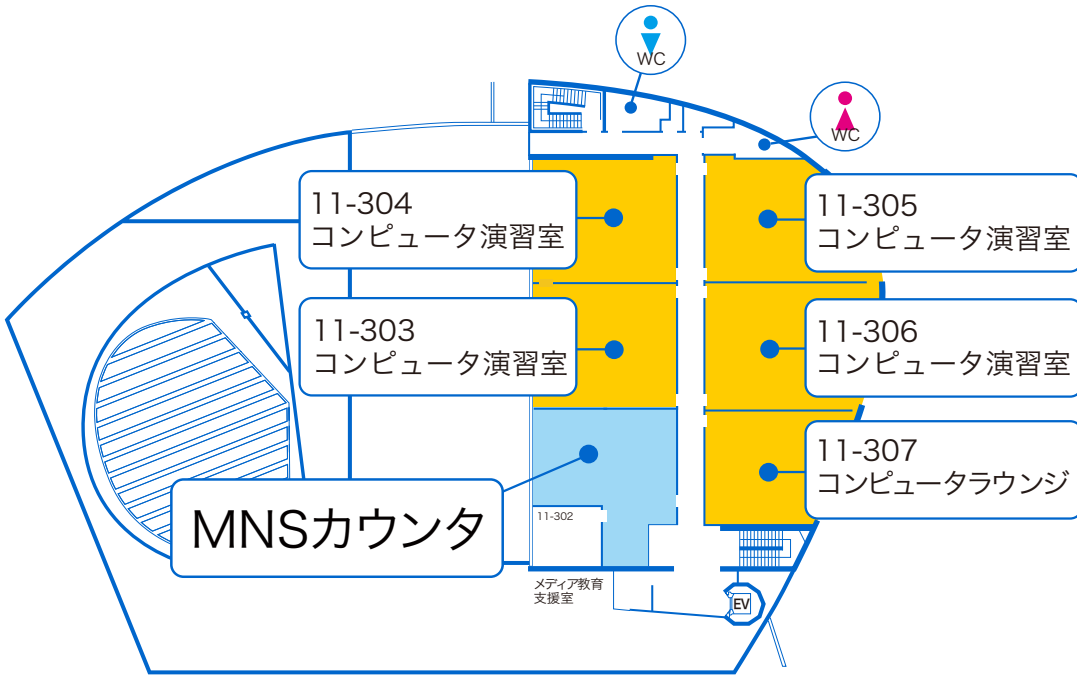

湘南ひらつかキャンパス

11-305

授業

開室

閉室

11-305	月	火	水	木	金	土
1限	中級英語III					
2限	中級英語II		情報デザイン			
3限	プログラミングI			統計学		
4限						
5限	プログラミングI					
19:50~						

- ・授業時間中は履修者以外は教室へ入室できません。
- ・教室の利用はスケジュールを確認した上で自由開放時のみにしてください。
- ・臨時使用により、自由開放できなくなる場合があります。お知らせを掲示しますので確認してください。
- ・機器メンテナンス等で開室時間を変更する事があります。詳しくは掲示等をご覧ください。
- ・春季・夏季・冬季休暇中の、授業がない期間の開室時間については別途掲示等でお知らせします。