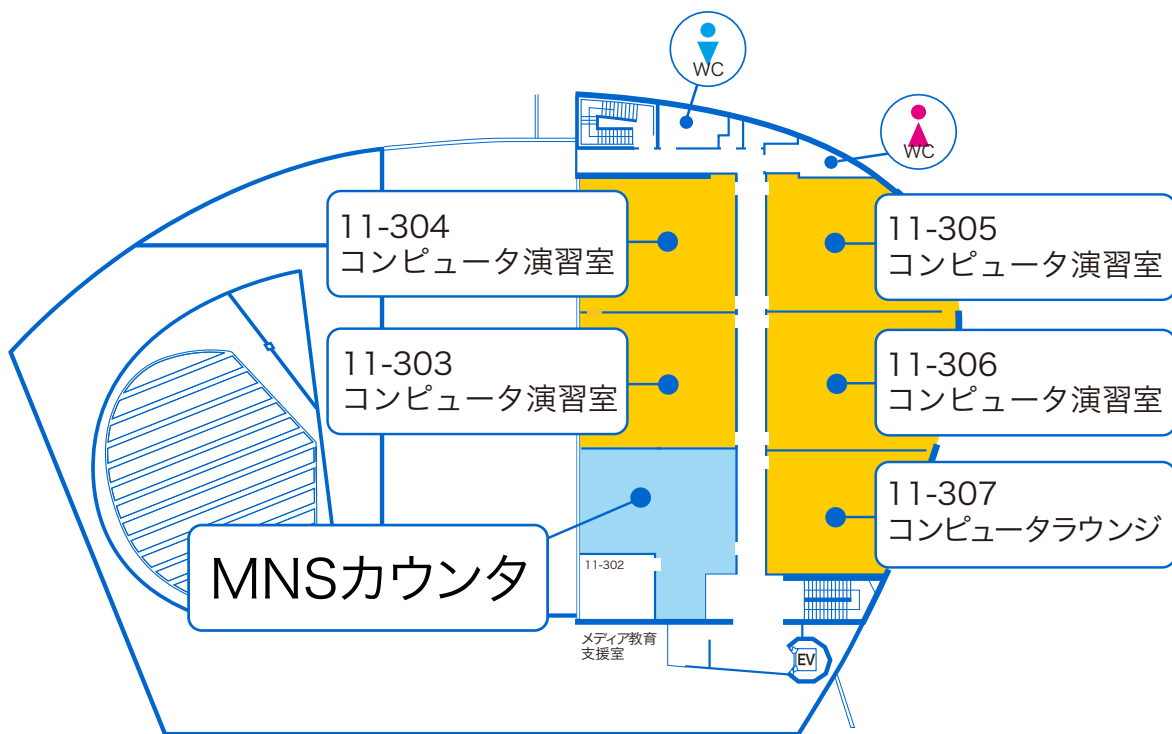

湘南ひらつかキャンパス

11-306

授業

開室

閉室

11-306	月	火	水	木	金	土
1限						
2限						
3限		専門入門演習				
4限		演習II		演習II		
5限	プログラミングI	演習IV		演習IV (含む卒業論文)		~17:00
19:50~						

- ・授業時間中は履修者以外は教室へ入室できません。
- ・教室の利用はスケジュールを確認した上で自由開放時のみにしてください。
- ・臨時使用により、自由開放できなくなる場合があります。お知らせを掲示しますので確認してください。
- ・機器メンテナンス等で開室時間を変更する事があります。詳しくは掲示等をご覧ください。
- ・春季・夏季・冬季休暇中の、授業がない期間の開室時間については別途掲示等でお知らせします。