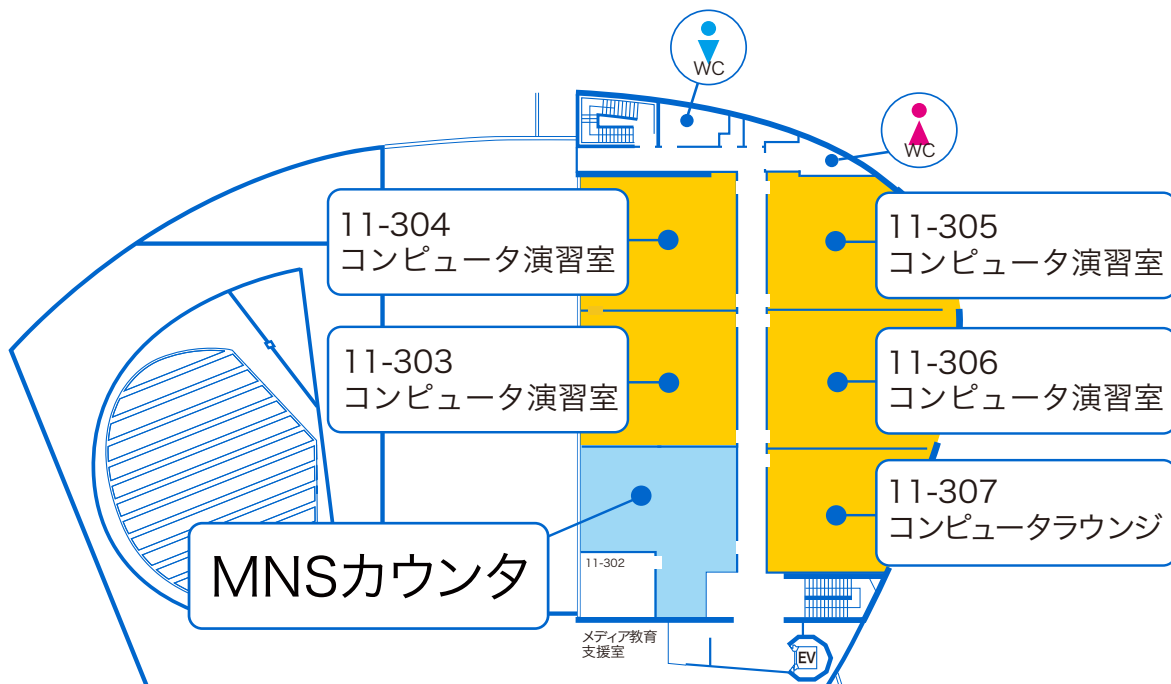

湘南ひらつかキャンパス

11-306

授業

開室

閉室

11-306	月	火	水	木	金	土
1限			コミュニケーション論			
2限						
3限		専門入門演習				
4限		演習II		演習II		
5限	プログラミングI	演習IV		演習IV (含む卒業論文)		~17:00
19:50~						

- ・授業時間中は履修者以外は教室へ入室できません。
- ・教室の利用はスケジュールを確認した上で自由開放時のみにしてください。
- ・臨時使用により、自由開放できなくなる場合があります。お知らせを掲示しますので確認してください。
- ・機器メンテナンス等で開室時間を変更する事があります。詳しくは掲示等をご覧ください。
- ・春季・夏季・冬季休暇中の、授業がない期間の開室時間については別途掲示等でお知らせします。