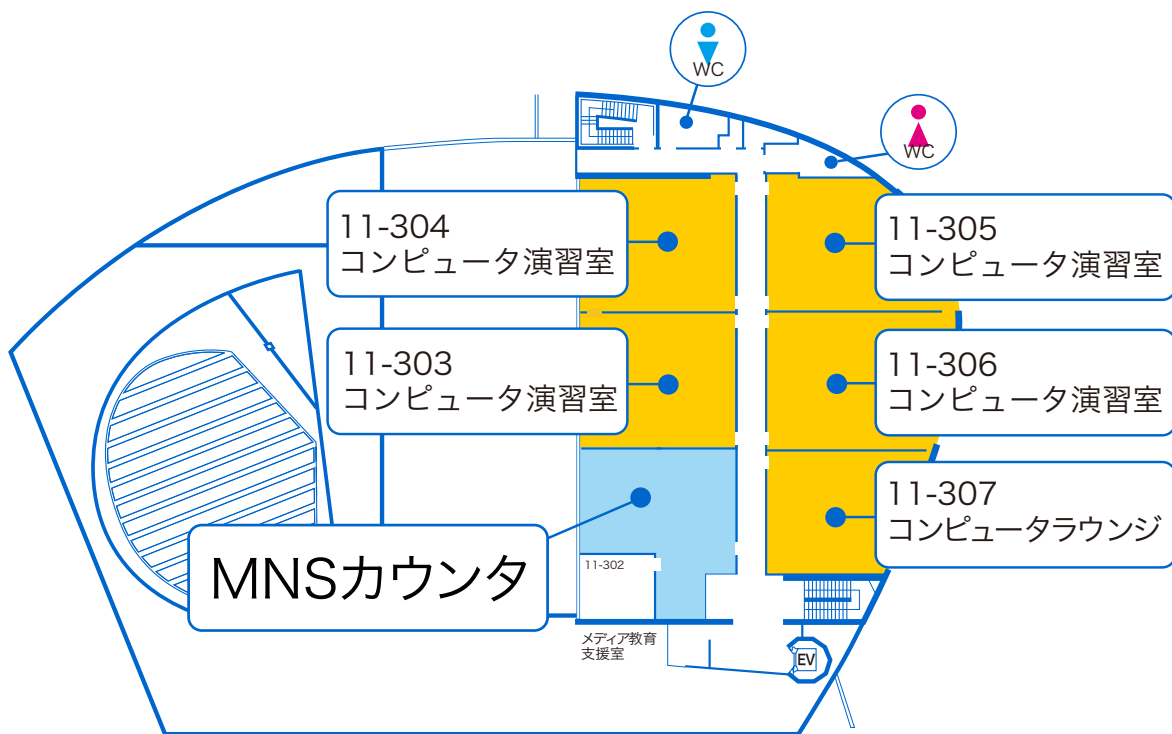

湘南ひらつかキャンパス

11-306

授業

開室

閉室

11-306	月	火	水	木	金	土
1限						
2限		オブジェクト指向 プログラミング		プログラミング入 門		
3限		FYS				
4限		演習I		PCリテラシー (生)		
5限		演習III		PCリテラシー (数物・総理)	教養演習	~17:00
19:50~						

- ・授業時間中は履修者以外は教室へ入室できません。
- ・教室の利用はスケジュールを確認した上で自由開放時のみにしてください。
- ・臨時使用により、自由開放できなくなる場合があります。お知らせを掲示しますので確認してください。
- ・機器メンテナンス等で開室時間を変更する事があります。詳しくは掲示等をご覧ください。
- ・春季・夏季・冬季休暇中の、授業がない期間の開室時間については別途掲示等でお知らせします。