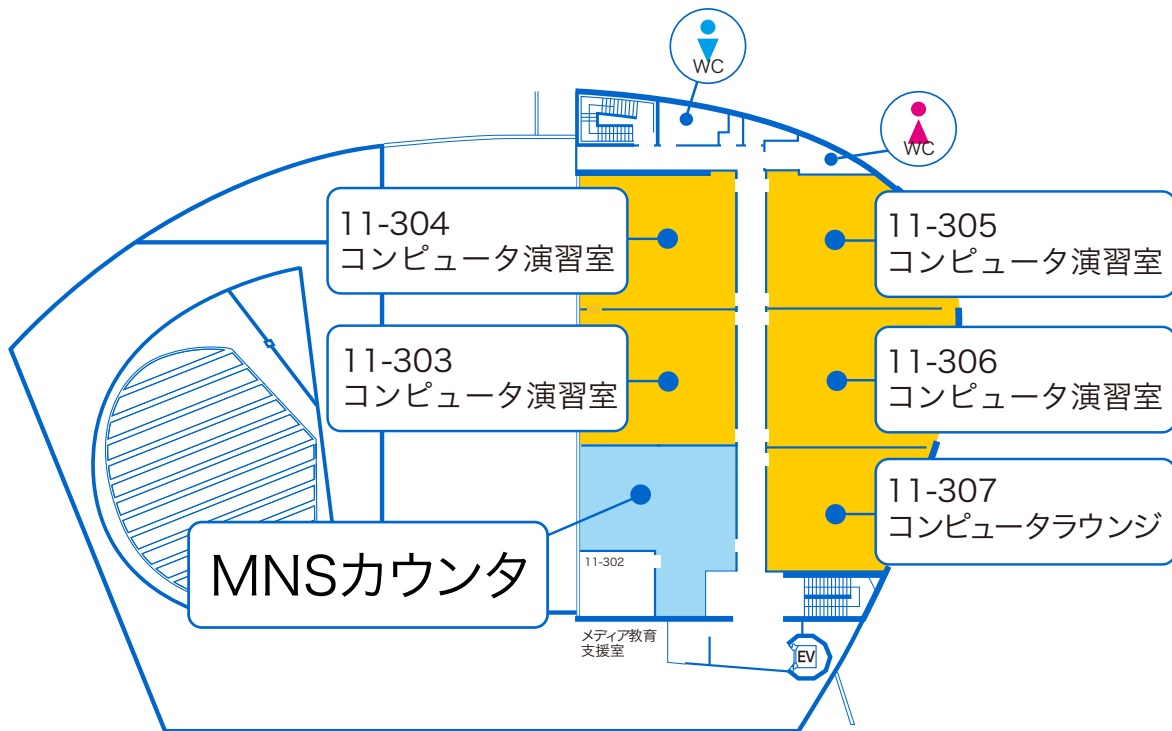

湘南ひらつかキャンパス

11-306

授業

開室

閉室

11-306	月	火	水	木	金	土
1限						
2限				情報システム設計論 (予備)		
3限		専門入門演習			自治体経営論	
4限		演習II		演習II	財政学特講	
5限	プログラミングI	演習IV		演習IV (含む卒業論文)		~17:00
19:50~						

- ・授業時間中は履修者以外は教室へ入室できません。
- ・教室の利用はスケジュールを確認した上で自由開放時のみにしてください。
- ・臨時使用により、自由開放できなくなる場合があります。お知らせを掲示しますので確認してください。
- ・機器メンテナンス等で開室時間を変更する事があります。詳しくは掲示等をご覧ください。
- ・春季・夏季・冬季休暇中の、授業がない期間の開室時間については別途掲示等でお知らせします。