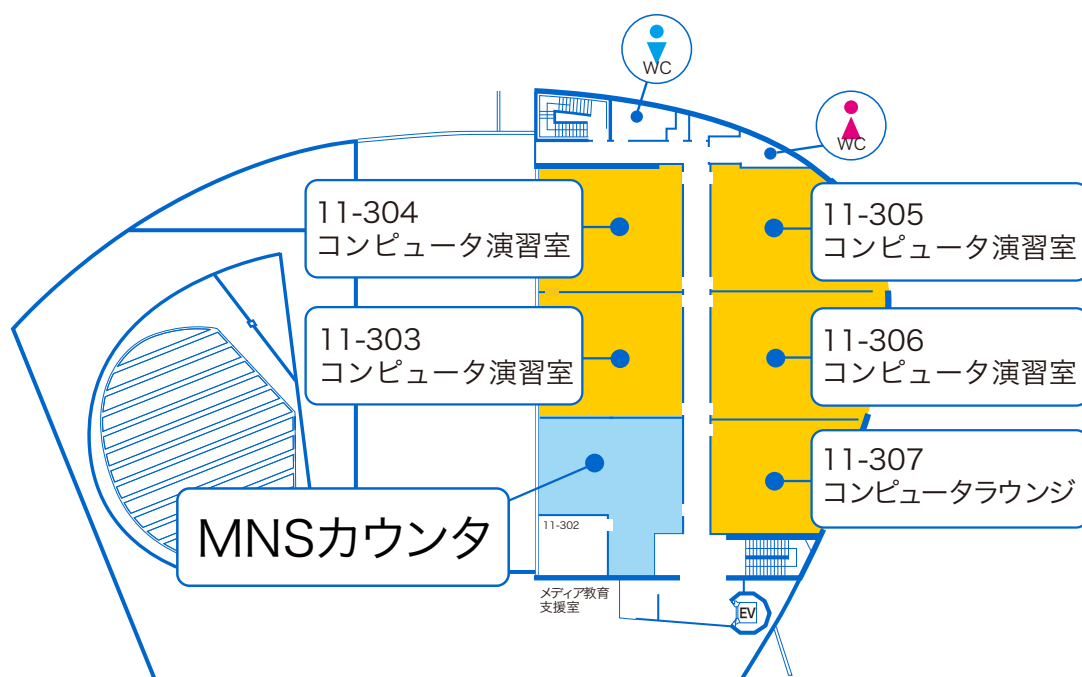

湘南ひらつかキャンパス

11-307

授業

開室

閉室

11-307	月	火	水	木	金	土
1限						
2限						
3限						
4限						
5限						17:00~
17:30~						

- ・授業時間中は履修者以外は教室へ入室できません。
- ・教室の利用はスケジュールを確認した上で自由開放時のみにしてください。
- ・臨時使用により、自由開放できなくなる場合があります。お知らせを掲示しますので確認してください。
- ・機器メンテナンス等で開室時間を変更する事があります。詳しくは掲示等をご覧ください。
- ・春季・夏季・冬季休暇中の、授業がない期間の開室時間については別途掲示等でお知らせします。