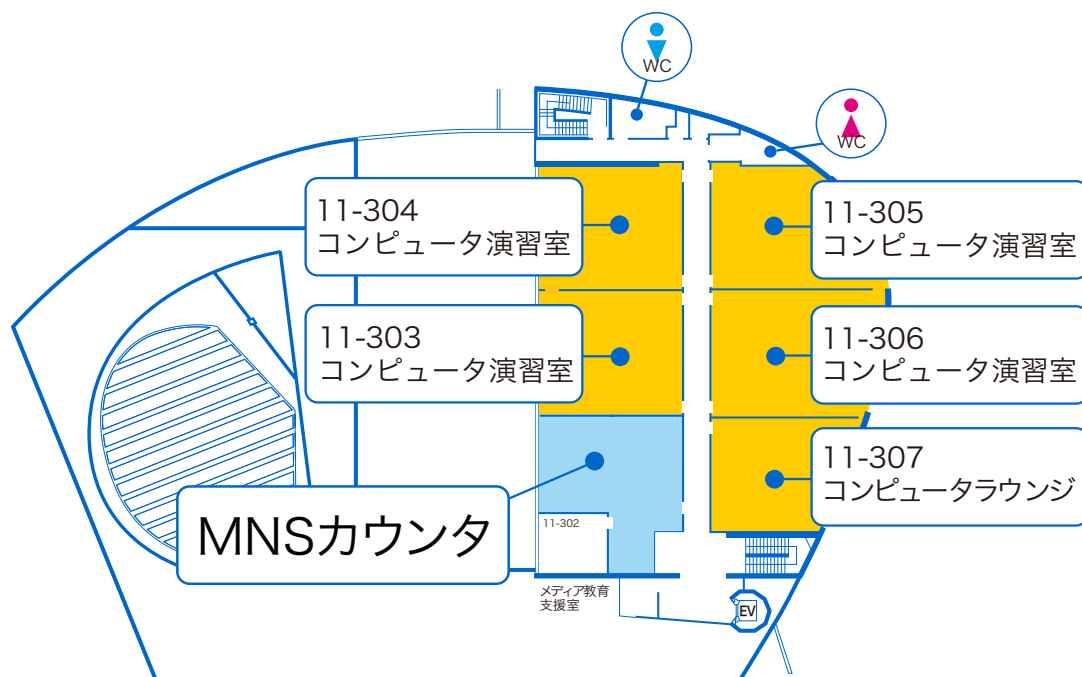

湘南ひらつかキャンパス

11-307

授業

開室

閉室

11-307	月	火	水	木	金	土
1限						
2限						
3限						
4限						
5限						17:00~
17:30~						

- ・授業時間中は履修者以外は教室へ入室できません。
- ・教室の利用はスケジュールを確認した上で自由開放時のみにしてください。
- ・臨時使用により、自由開放できなくなる場合があります。お知らせを掲示しますので確認してください。
- ・機器メンテナンス等で開室時間を変更する事があります。詳しくは掲示等をご覧ください。
- ・春季・夏季・冬季休暇中の、授業がない期間の開室時間については別途掲示等でお知らせします。