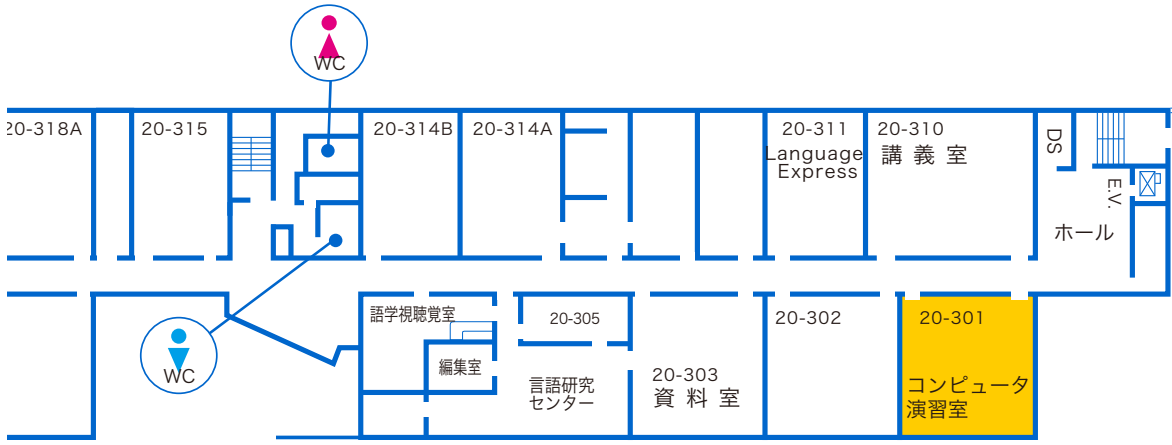

## 横浜キャンパス

<b>20-301</b>	授業	開室	閉室	一部利用可
---------------	----	----	----	-------

20-301	月	火	水	木	金	土
1限						
2限						
3限						
4限						
5限						
18:00~						
19:30~						

- ・授業時間中は履修者以外は教室へ入室できません。
- ・教室の利用はスケジュールを確認した上で自由開放時のみにしてください。
- ・臨時使用により、自由開放できなくなる場合があります。お知らせを掲示しますので確認してください。
- ・機器メンテナンス等で閉室時間を変更する事があります。詳しくは掲示等をご覧ください。
- ・**春季・夏季・冬季休暇中の、授業がない期間の開室時間については別途掲示等でお知らせします。**
- ・利用できるアプリケーションについてはこちらをご覧ください。