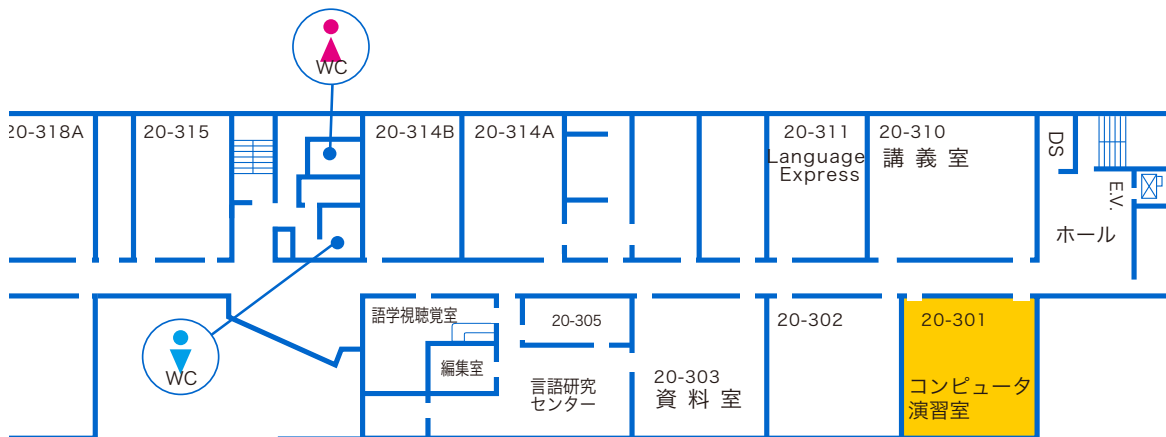

横浜キャンパス

20-301

授業

開室

閉室

一部利用可

| 20-301 | 月 | 火 | 水 | 木 | 金 | 土 |
|--------|---|---|---|---|---|---|
| 1限 | | | | | | |
| 2限 | | | | | | |
| 3限 | | | | | | |
| 4限 | | | | | | |
| 5限 | | | | | | |
| 18:00~ | | | | | | |
| 19:30~ | | | | | | |