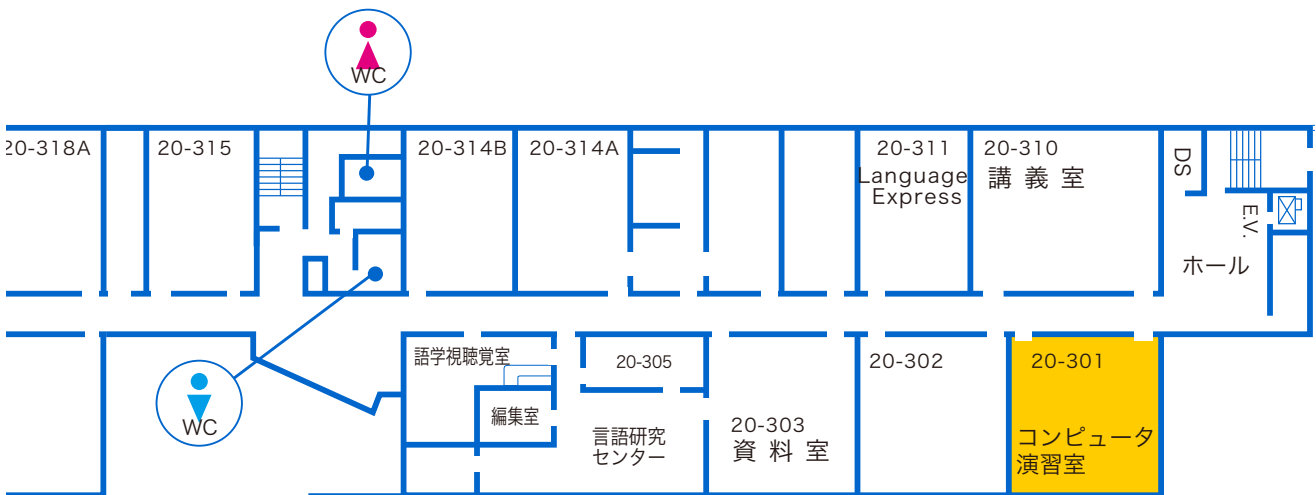

## 横浜キャンパス

<b>20-301</b>	開室	<b>閉室</b>	<b>一部利用可</b>
---------------	----	-----------	--------------

20-301	月	火	水	木	金	土
1限						
2限						
3限						
4限						
5限						
18:00~						
19:30~						

- ・授業時間中は履修者以外は教室へ入室できません。
- ・教室の利用はスケジュールを確認した上で自由開放時のみにしてください。
- ・臨時使用により、自由開放できなくなる場合があります。お知らせを掲示しますので確認してください。
- ・機器メンテナンス等で開室時間を変更する事があります。詳しくは掲示等をご覧ください。
- ・春季・夏季・冬季休暇中の、授業がない期間の開室時間については別途掲示等でお知らせします。