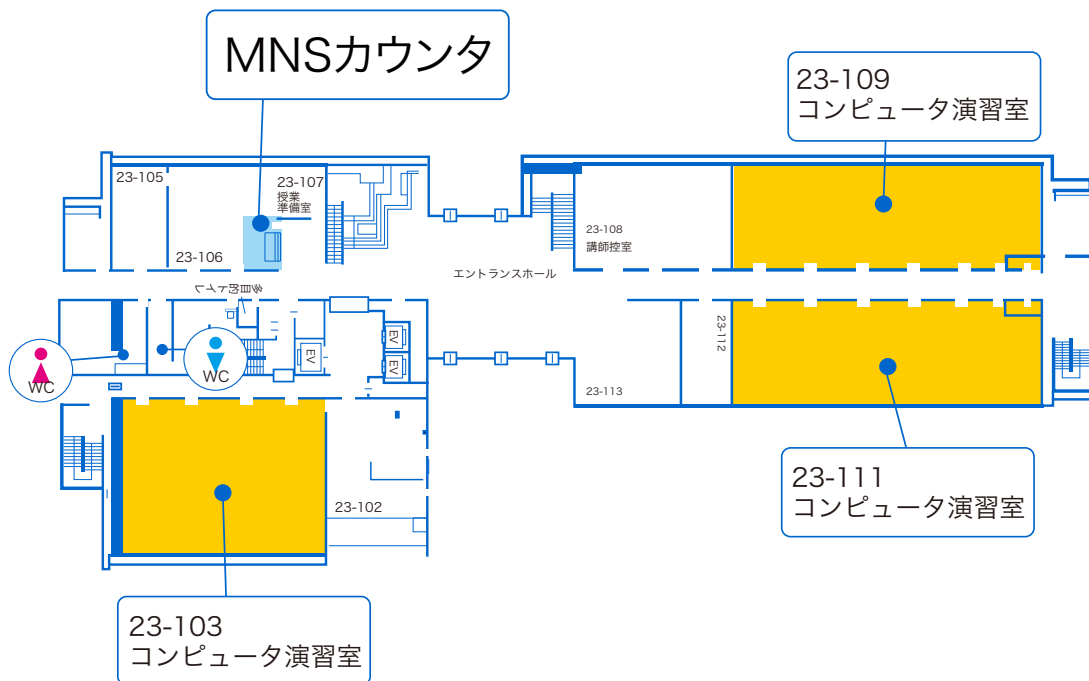

横浜キャンパス

23-103	授業	開室	閉室	一部利用可		
23-103	月	火	水	木	金	土
1限	情報処理 	数理計画法				
2限	情報処理 	数理計画法	情報処理 	プログラミング演習 	情報システム演習	
3限		情報処理 	情報処理 	情報機器活用		
4限	情報処理 	情報処理 	情報処理 	情報機器活用		
5限	情報処理演習 	CAD				
6限						
19:30~						