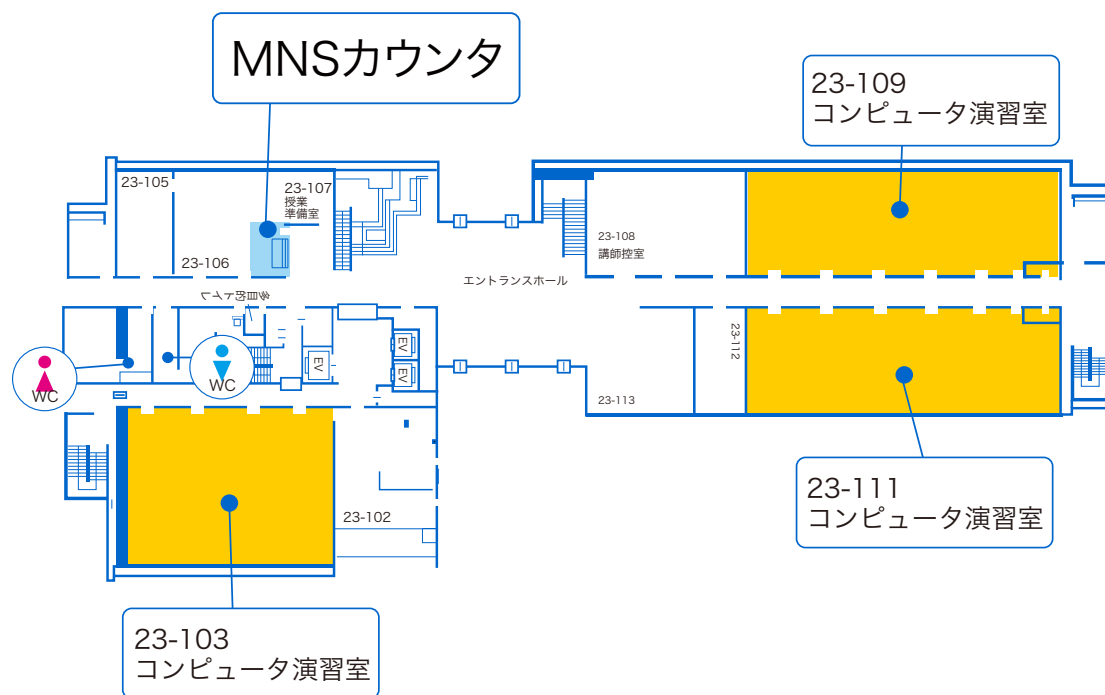

横浜キャンパス

23-109

授業

開室

閉室

一部利用可

23-109	月	火	水	木	金	土
1限		情報処理演習Ⅰ	データ解析	リスク分析	プログラミング演習Ⅰ	
2限	情報とコミュニケーション	情報とコミュニケーション	データ解析	生産システム工学演習	情報とコミュニケーション	
3限	情報とコミュニケーション	情報処理演習Ⅰ	情報処理Ⅱ		情報とコミュニケーション	
4限	情報技術Ⅰ	情報技術Ⅰ	情報処理Ⅱ		建築CAD演習Ⅰ	
5限	建築環境輪講Ⅱ	情報処理Ⅱ			建築CAD演習Ⅰ	
6限						
~21:00						