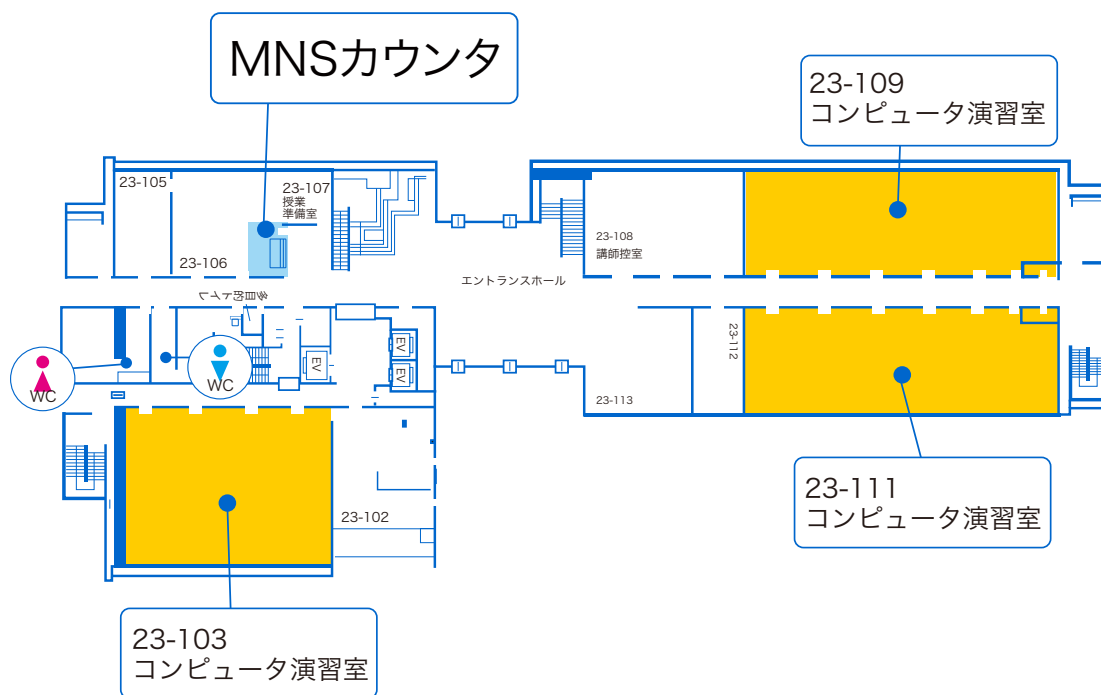

## 横浜キャンパス

23-109

授業

開室

閉室

一部利用可

23-109	月	火	水	木	金	土
1限		情報処理演習Ⅰ	データ解析	リスク分析	プログラミング演習Ⅰ	
2限	情報とコミュニケーション	情報とコミュニケーション	データ解析	生産システム工学演習	情報とコミュニケーション	
3限	情報とコミュニケーション	情報処理演習Ⅰ	情報処理Ⅱ		情報とコミュニケーション	
4限	情報技術Ⅰ	情報技術Ⅰ	情報処理Ⅱ		建築CAD演習Ⅰ	
5限	建築環境輪講Ⅱ	情報処理Ⅱ			建築CAD演習Ⅰ	
6限						
~21:00						