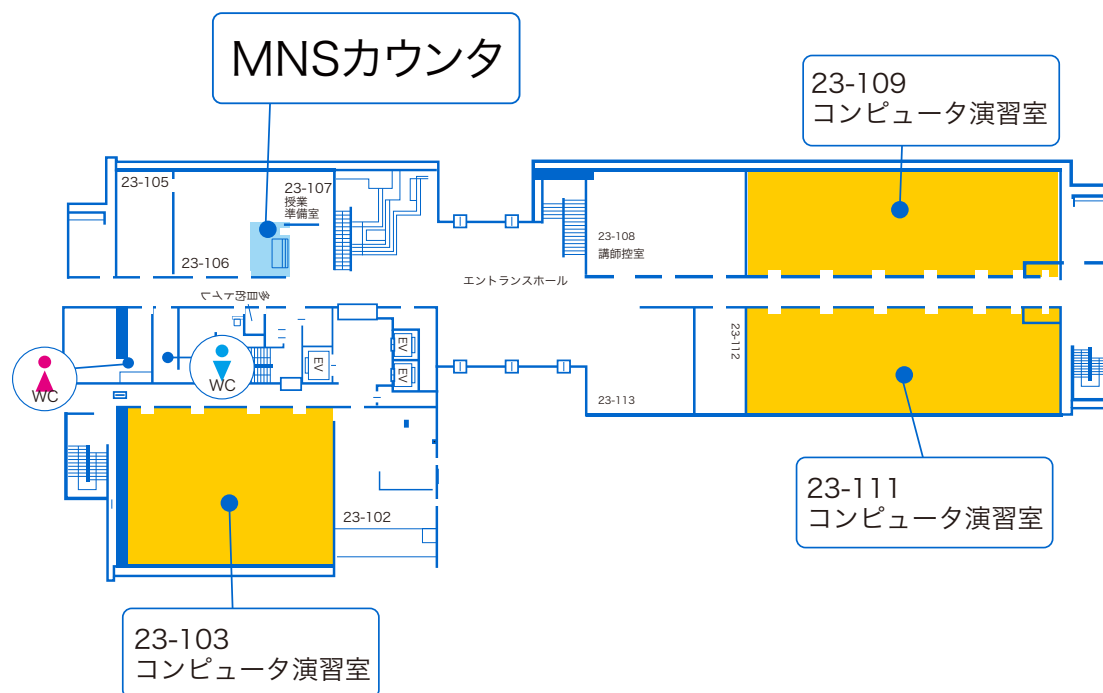

横浜キャンパス

23-109

授業

開室

閉室

一部利用可

23-109	月	火	水	木	金	土
1限	知識ものづくり 技術演習	情報処理演習 Ⅰ	データ解析	リスク分析	プログラミング 演習Ⅰ	
2限	情報とコミュニ ケーション	情報とコミュニ ケーション	データ解析			シミュレーション工 学
3限	情報とコミュニ ケーション	情報処理演習 Ⅰ	情報処理 Ⅱ			
4限	情報技術 Ⅰ	情報技術 Ⅰ	情報処理 Ⅱ		建築CAD演習 Ⅰ	
5限	建築環境輪講 Ⅱ	情報処理 Ⅱ			建築CAD演習 Ⅰ	
6限						
~21:00						