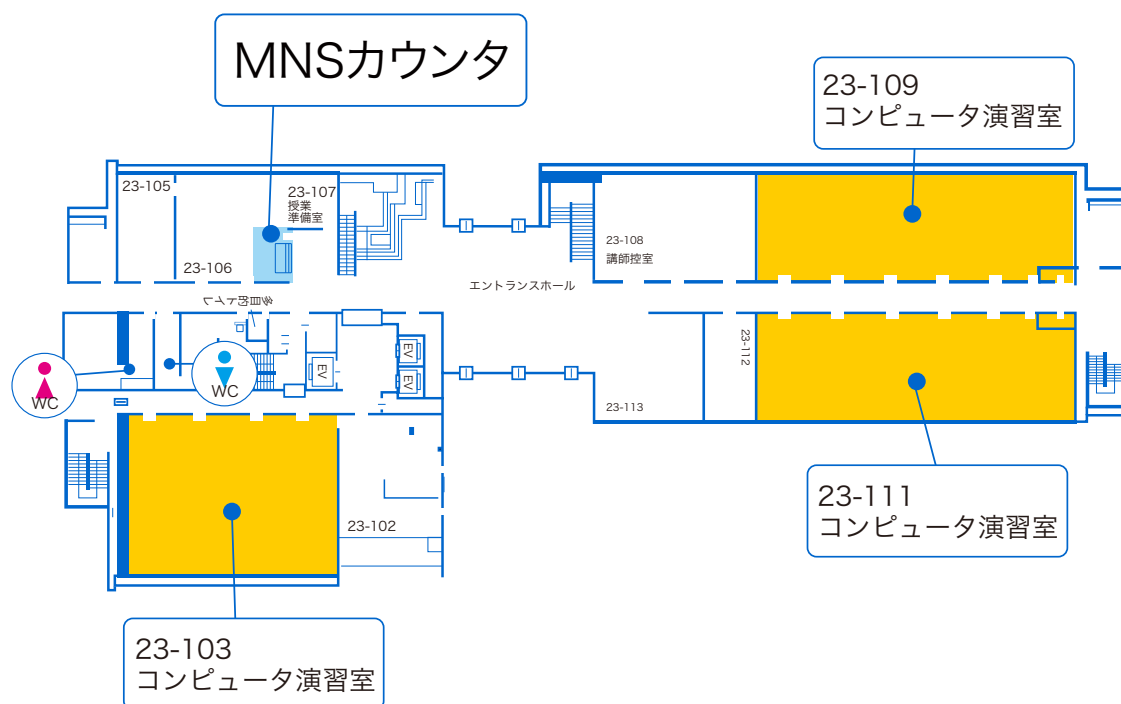

## 横浜キャンパス

23-111

授業

開室

閉室

一部利用可

23-111	月	火	水	木	金	土
1限		計算幾何学	経営情報システム		プログラミング演習Ⅰ	
2限	建築情報処理	アルゴリズムとデータ構造	アルゴリズムとデータ構造	CAD/CAMⅡ		化学情報処理
3限		プログラミング基礎	情報処理Ⅱ	機械解剖		
4限	情報技術Ⅰ	情報技術Ⅰ	情報処理Ⅱ	機械解剖	建築CAD演習Ⅰ	
5限		コンピュータ解析	情報処理Ⅱ		建築CAD演習Ⅰ	
6限	会計情報処理			情報とコミュニケーション		
~21:00						