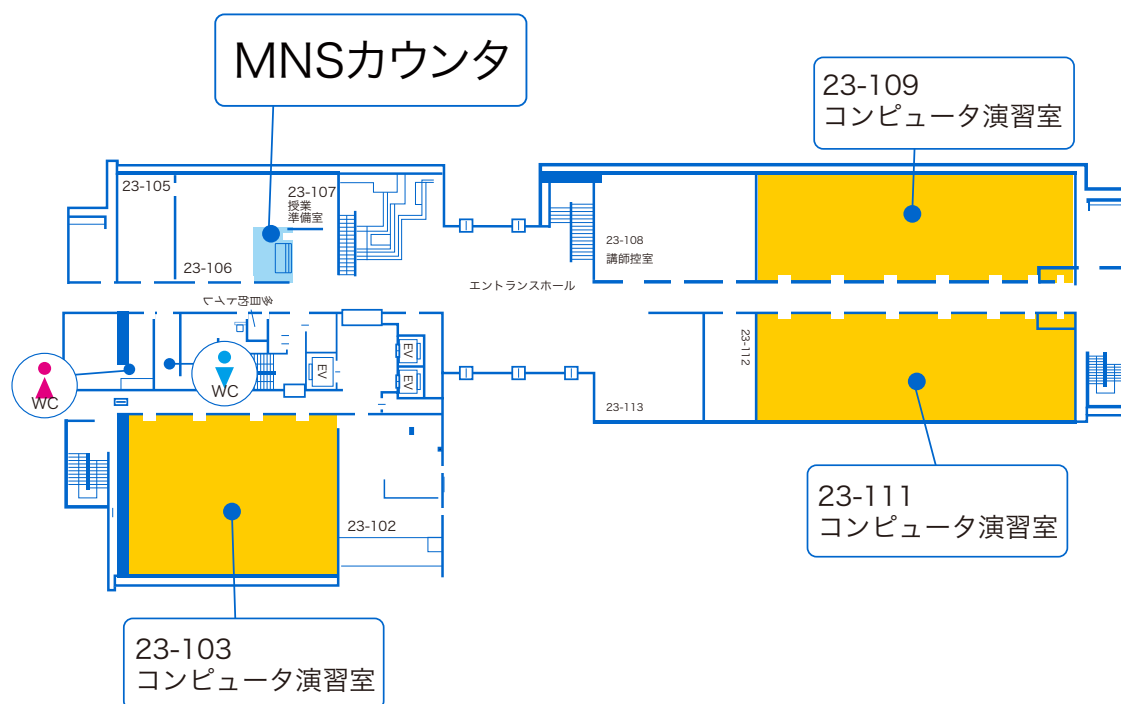

横浜キャンパス

23-111

授業

開室

閉室

一部利用可

23-111	月	火	水	木	金	土
1限		計算幾何学	経営情報システム		プログラミング演習Ⅰ	
2限	建築情報処理	アルゴリズムとデータ構造	アルゴリズムとデータ構造	CAD/CAMⅡ		化学情報処理
3限		プログラミング基礎	情報処理Ⅱ	機械解剖		
4限	情報技術Ⅰ	情報技術Ⅰ	情報処理Ⅱ	機械解剖	建築CAD演習Ⅰ	
5限		コンピュータ解析	情報処理Ⅱ		建築CAD演習Ⅰ	
6限	会計情報処理			情報とコミュニケーション		
~21:00						