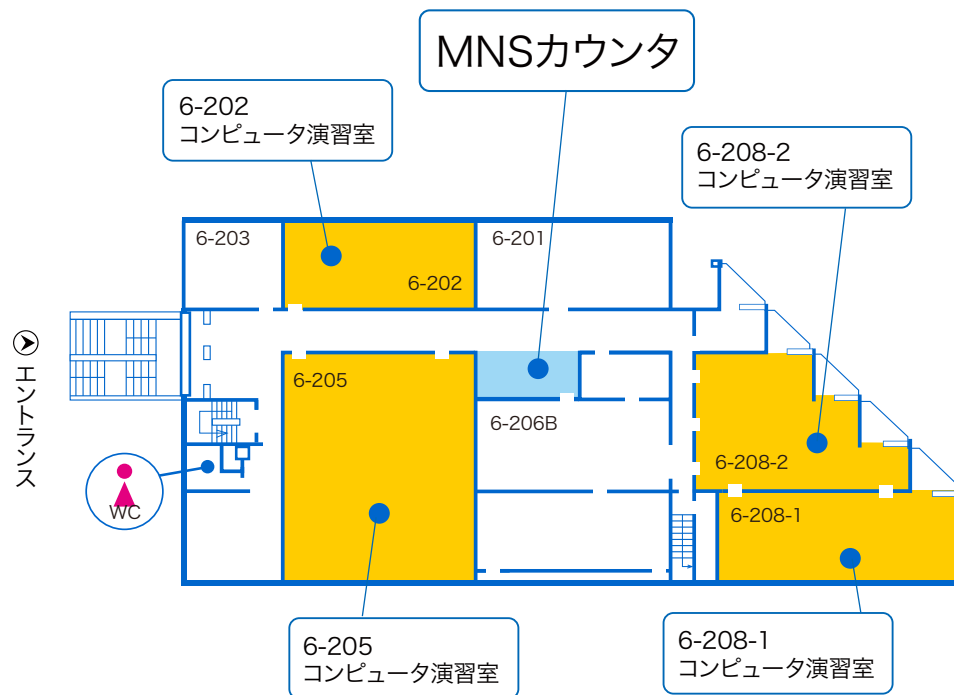

横浜キャンパス

6-202

授業

開室

閉室

一部利用可

6-202	月	火	水	木	金	土
1限			英語コミュニケーション (Listening) I	知識工学	FYS	
2限			英語コミュニケーション (Listening) I	地域情報論		
3限	社会統計学 I		コンピュータ 演習III	卒業研究	日本語B1/ 日本語(作文1)	
4限			コンピュータ 演習III			
5限		情報処理 I				
6限						
19:30~						