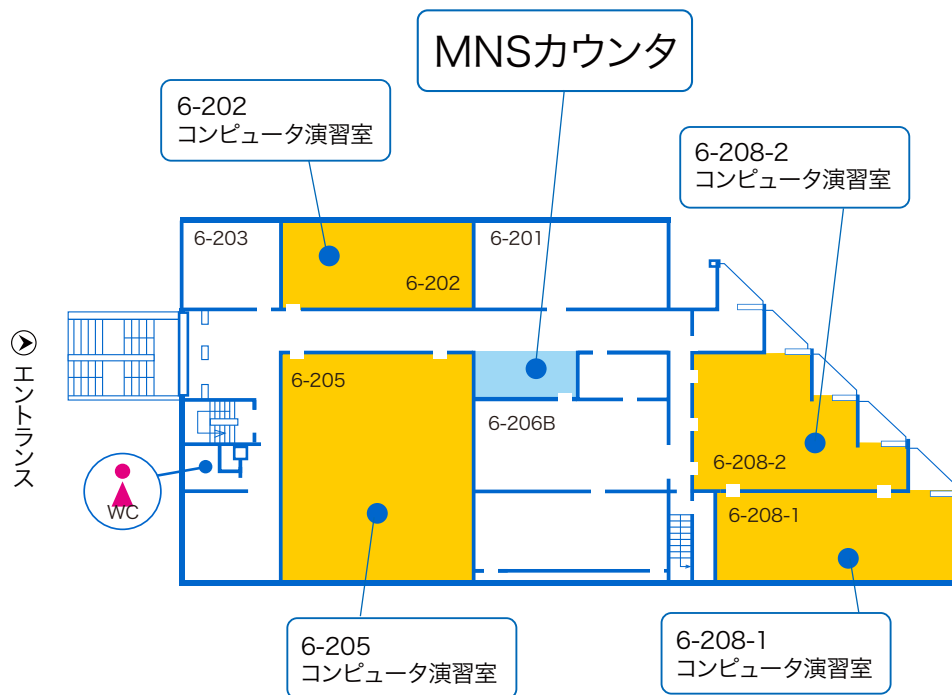

横浜キャンパス

6-202

授業

開室

閉室

一部利用可

6-202	月	火	水	木	金	土
1限			英語コミュニケーション (Listening) I	知識工学		
2限			英語コミュニケーション (Listening) I	地域情報論		
3限	社会統計学 I		コンピュータ 演習III	卒業研究		
4限			コンピュータ 演習III			
5限		情報処理 I				
6限						
19:30~						