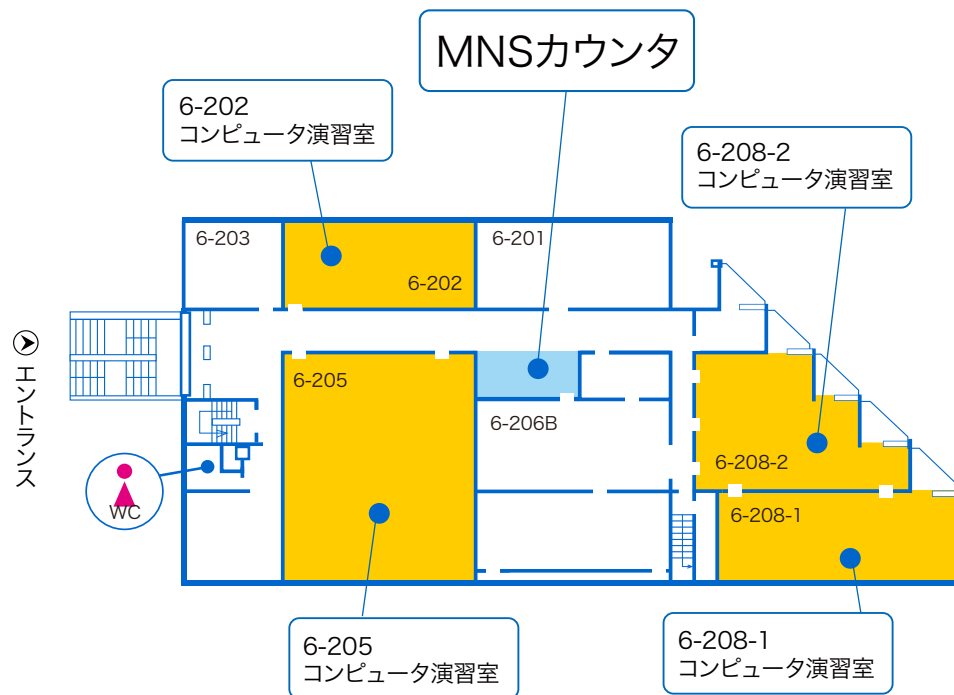

横浜キャンパス

6-202

授業

開室

閉室

一部利用可

6-202	月	火	水	木	金	土
1限	人間科学基礎 ゼミナール		英語コミュニケーション (Listening)II			
2限			英語コミュニケーション (Listening)II			
3限		気象学	コンピュータ演習 IV			
4限		情報処理 II	コンピュータ演習 IV		社会統計学 II	
5限		情報処理 II				
6限						
19:30~						