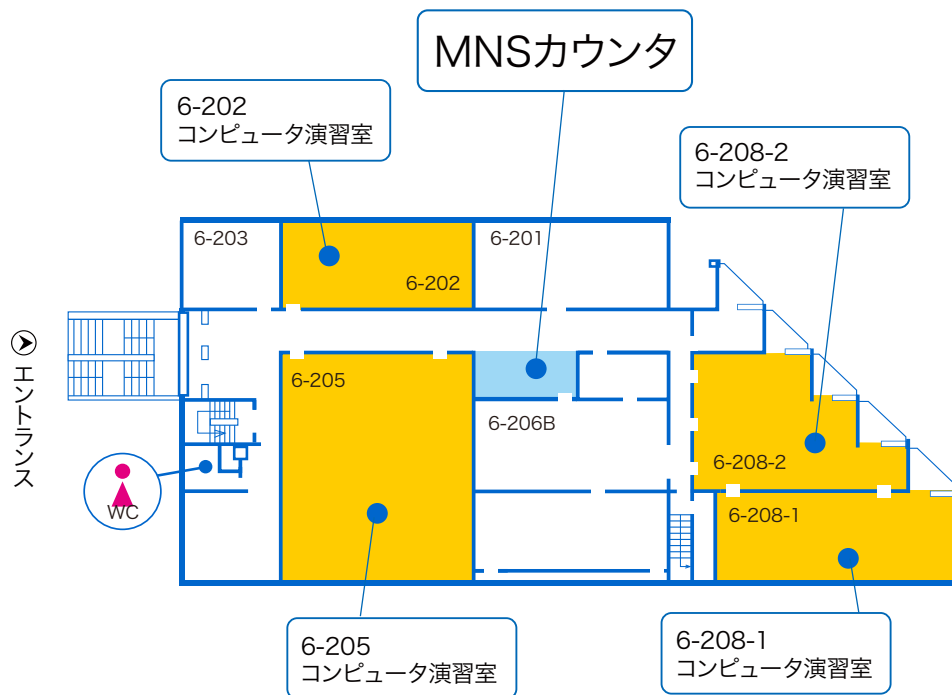

横浜キャンパス

6-202

授業

開室

閉室

一部利用可

6-202	月	火	水	木	金	土
1限			英語コミュニケーション (Listening)II			
2限			英語コミュニケーション (Listening)II	人間科学基礎ゼミナール		
3限	社会統計学 II	気象学	コンピュータ演習IV	卒業研究		
4限		情報処理 II	コンピュータ演習IV			
5限	建築環境輪講 II	情報処理 II				
6限						
19:30~						