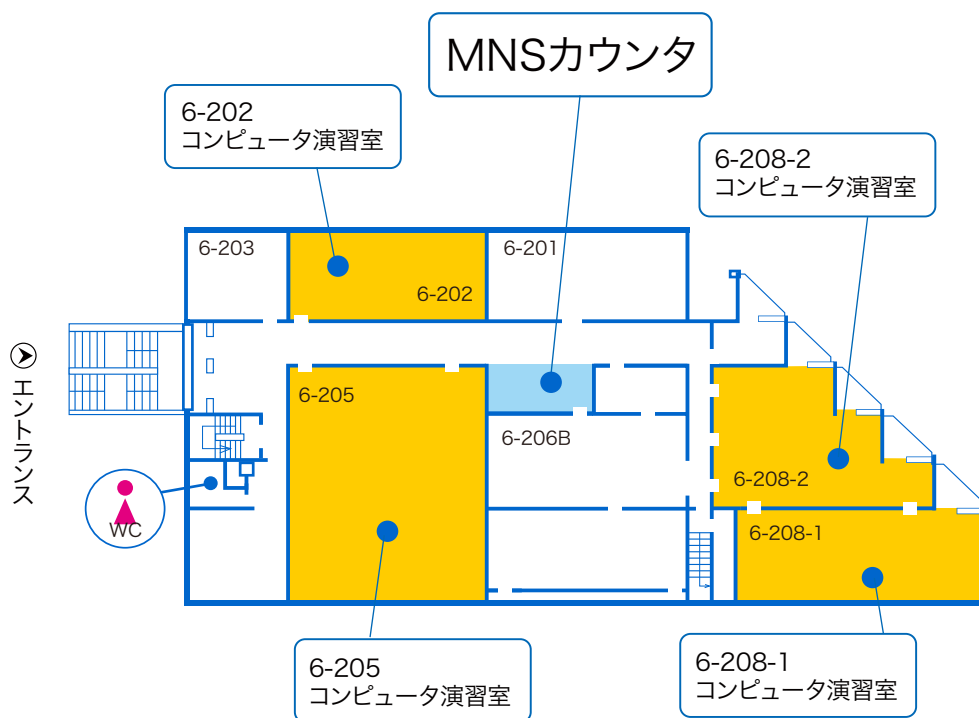

## 横浜キャンパス

6-205

授業

閉室

閉室

一部利用可

| 6-205  | 月        | 火           | 水      | 木        | 金      | 土 |
|--------|----------|-------------|--------|----------|--------|---|
| 1限     |          | 情報処理演習<br>  | 情報機器活用 |          |        |   |
| 2限     |          | プログラミング基礎   | 情報機器活用 | 情報処理<br> | 情報機器活用 |   |
| 3限     | 情報処理<br> |             |        | 情報処理<br> | 情報機器活用 |   |
| 4限     | 情報処理<br> | 自然地理学概論<br> |        |          |        |   |
| 5限     |          | 自然地理学概論<br> |        |          |        |   |
| 6限     |          | 自然地理学概論<br> |        |          |        |   |
| 19:30~ |          |             |        |          |        |   |