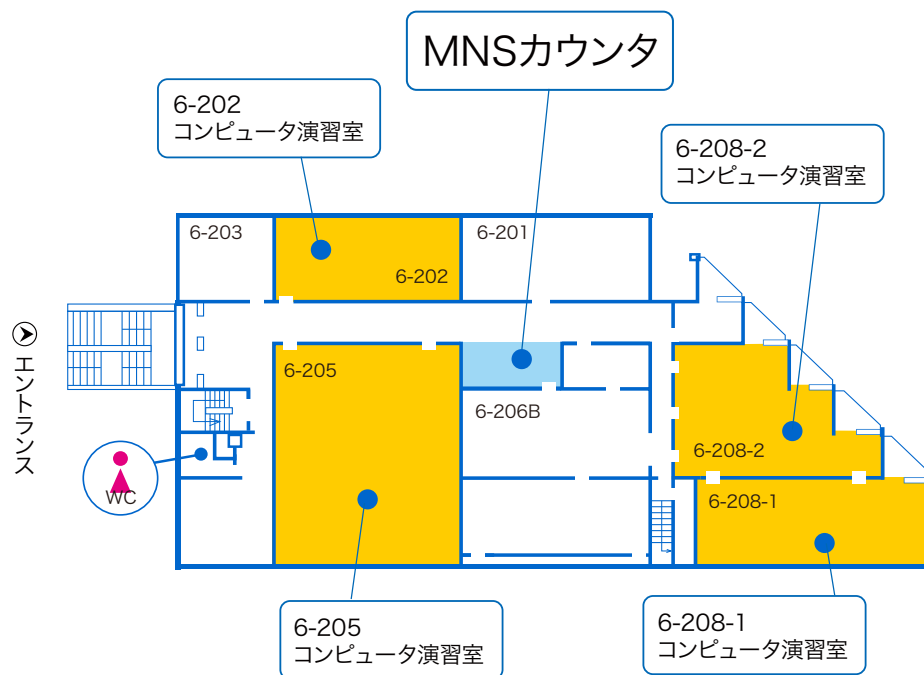

横浜キャンパス

6-208-1

授業

開室

閉室

一部利用可

6-208-1	月	火	水	木	金	土
1限				Composition IV		
2限				Composition IV		
3限	総合工学実験 D				総合工学実験 B	
4限	総合工学実験 D	法情報学			総合工学実験 B	
5限	建築環境論講 II					
6限						
19:30~						

- ・授業時間中は履修者以外は教室へ入室できません。
- ・教室の利用はスケジュールを確認した上で自由開放時のみにしてください。
- ・臨時使用により、自由開放できなくなる場合があります。お知らせを掲示しますので確認してください。
- ・機器メンテナンス等で開室時間を変更する事があります。詳しくは掲示等をご覧ください。
- ・春季・夏季・冬季休暇中の、授業がない期間の開室時間については別途掲示等でお知らせします。