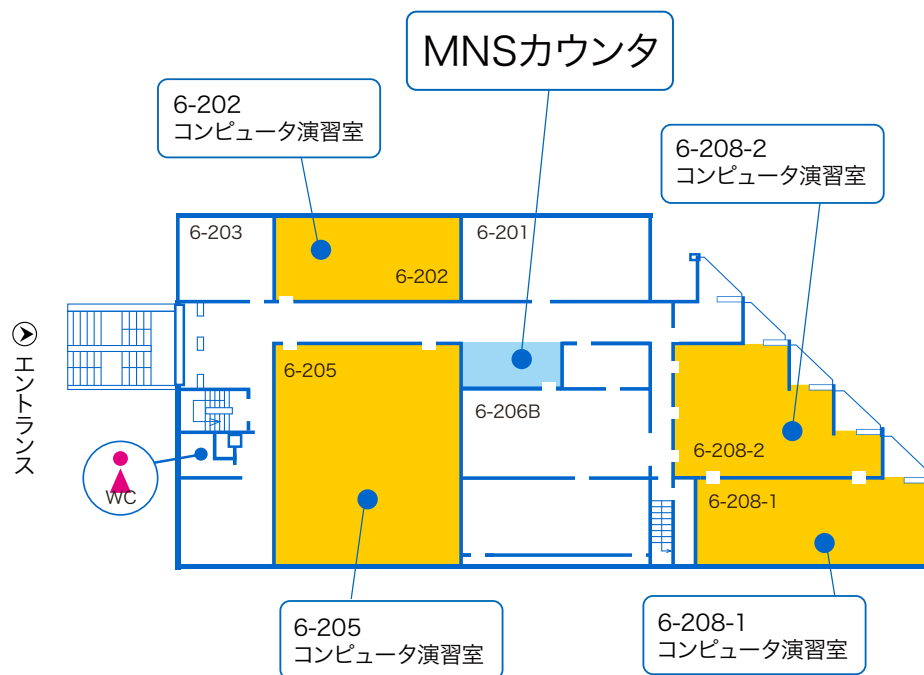

横浜キャンパス

6-208-1

授業

開室

閉室

一部利用可

6-208-1	月	火	水	木	金	土
1限						
2限						
3限			プログラミング演習 II		総合工学実験 B	
4限		法情報学			総合工学実験 B	
5限	建築環境論講 II	法情報学				
6限						
19:30~						

- ・授業時間中は履修者以外は教室へ入室できません。
- ・教室の利用はスケジュールを確認した上で自由開放時のみにしてください。
- ・臨時使用により、自由開放できなくなる場合があります。お知らせを掲示しますので確認してください。
- ・機器メンテナンス等で開室時間を変更する事があります。詳しくは掲示等をご覧ください。
- ・春季・夏季・冬季休暇中の、授業がない期間の開室時間については別途掲示等でお知らせします。