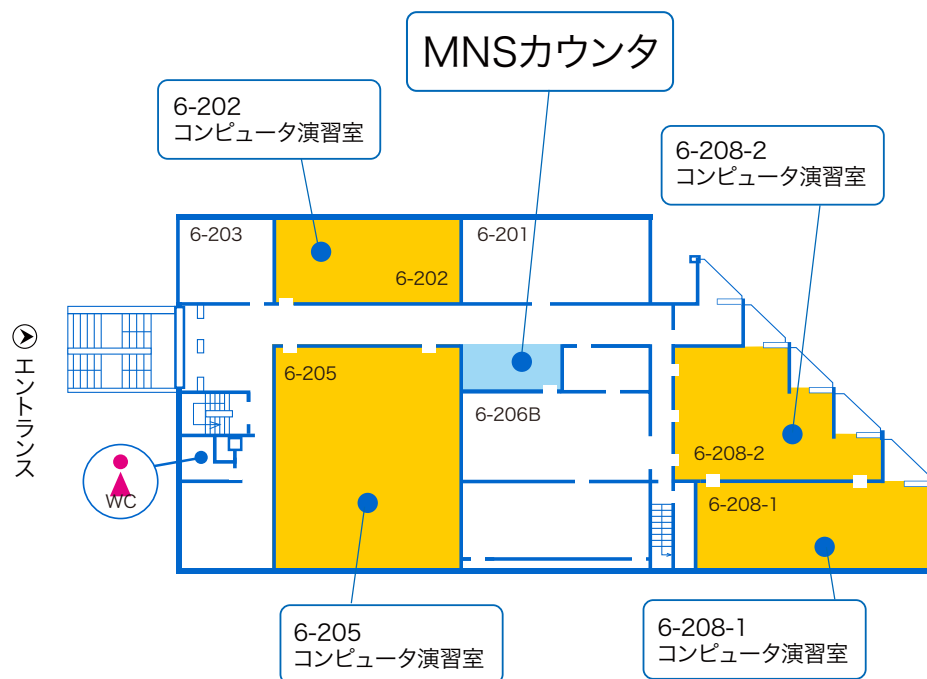

横浜キャンパス

6-208-2

授業

開室

閉室

一部利用可

6-208-2	月	火	水	木	金	土
1限						
2限						
3限						
4限						
5限						
6限						
7限						

- ・授業時間中は履修者以外は教室へ入室できません。
- ・教室の利用はスケジュールを確認した上で自由開放時のみにしてください。
- ・臨時使用により、自由開放できなくなる場合があります。お知らせを掲示しますので確認してください。
- ・機器メンテナンス等で閉室時間を変更する事があります。詳しくは掲示等をご覧ください。
- ・春季・夏季・冬季休暇中の、授業がない期間の閉室時間については別途掲示等でお知らせします。
- ・利用できるアプリケーションについてはこちらをご覧ください。