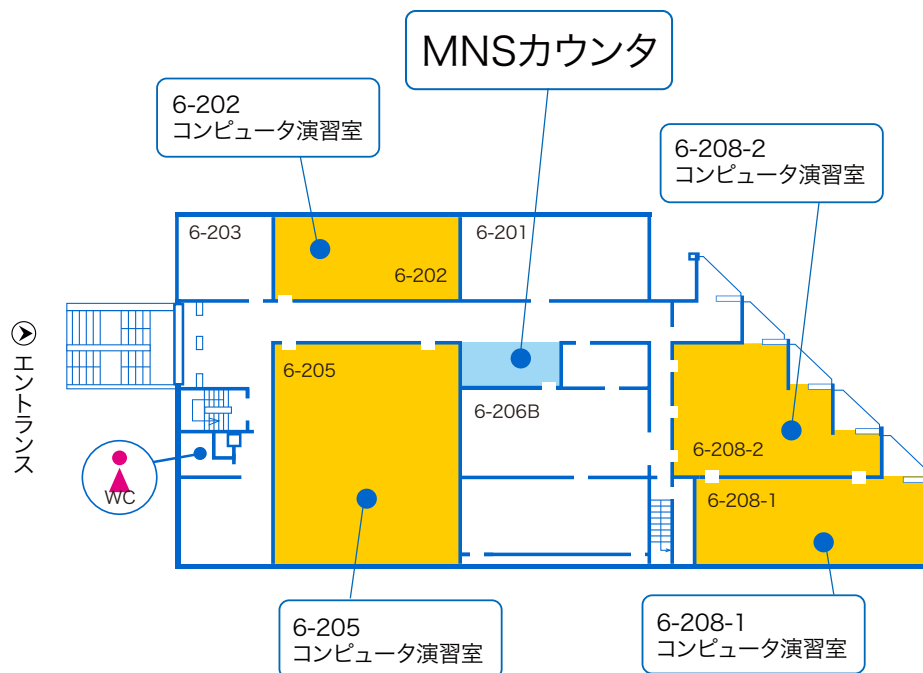

横浜キャンパス

6-208-2

授業

開室

閉室

一部利用可

6-208-2	月	火	水	木	金	土
1限						
2限						
3限						
4限						
5限						
6限						
7限						

- ・授業時間中は履修者以外は教室へ入室できません。
- ・教室の利用はスケジュールを確認した上で自由開放時のみにしてください。
- ・臨時使用により、自由開放できなくなる場合があります。お知らせを掲示しますので確認してください。
- ・機器メンテナンス等で閉室時間を変更する事があります。詳しくは掲示等をご覧ください。
- ・春季・夏季・冬季休暇中の、授業がない期間の閉室時間については別途掲示等でお知らせします。