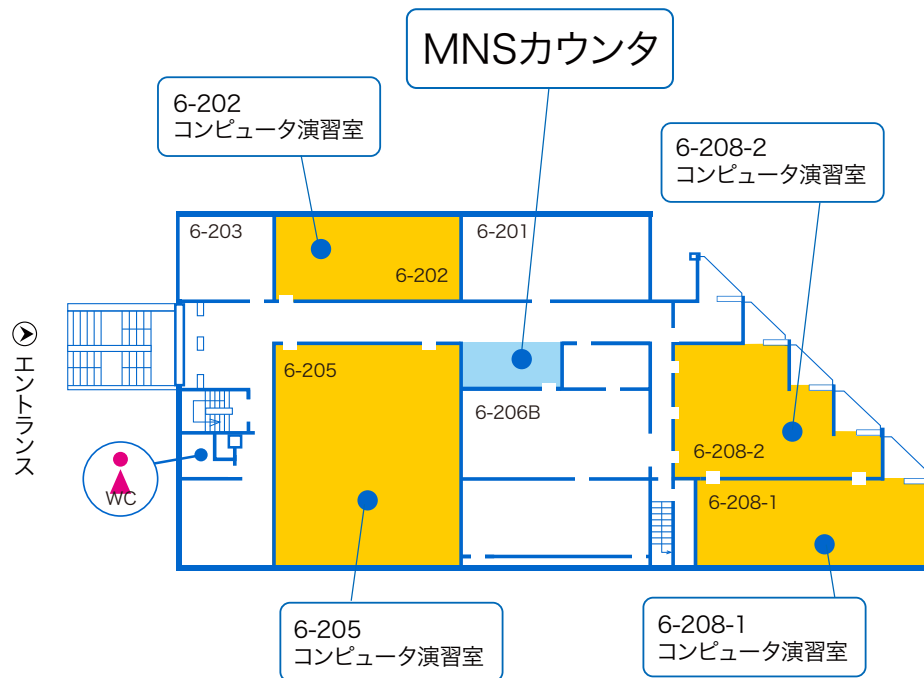

横浜キャンパス

6-208-2

授業

開室

閉室

一部利用可

6-208-2	月	火	水	木	金	土
1限						
2限						
3限						
4限						
5限						
6限						
7限						

- ・授業時間中は履修者以外は教室へ入室できません。
- ・教室の利用はスケジュールを確認した上で自由開放時のみにしてください。
- ・臨時使用により、自由開放できなくなる場合があります。お知らせを掲示しますので確認してください。
- ・機器メンテナンス等で開室時間を変更する事があります。詳しくは掲示等をご覧ください。
- ・春季・夏季・冬季休暇中の、授業がない期間の開室時間については別途掲示等でお知らせします。