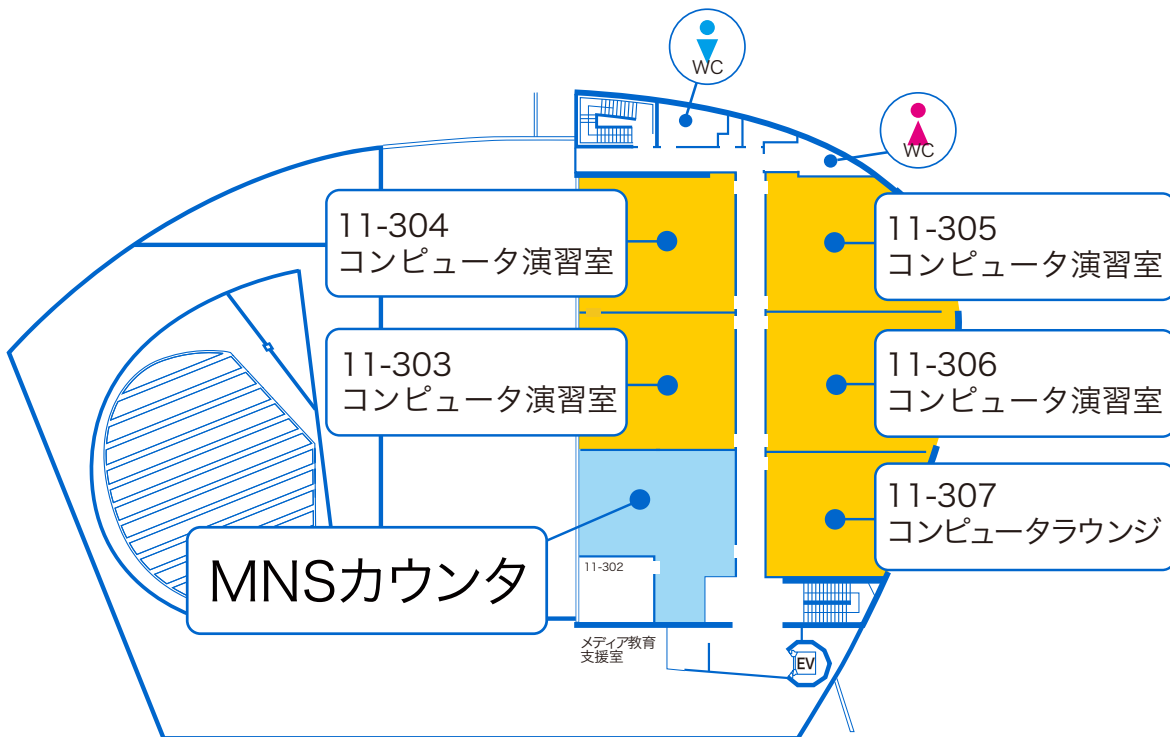

湘南ひらつかキャンパス

11-304

授業

開室

閉室

11-304	月	火	水	木	金	土
1限			情報処理演習			
2限				情報システム 設計論		
3限	情報処理演習	中級英語Ⅳ				
4限	情報処理演習	特修英語(上 級)Ⅲ				
5限	情報処理演習					
19:50~						

- ・授業時間中は履修者以外は教室へ入室できません。
- ・教室の利用はスケジュールを確認した上で自由開放時のみにしてください。
- ・臨時使用により、自由開放できなくなる場合があります。お知らせを掲示しますので確認してください。
- ・機器メンテナンス等で開室時間を変更する事があります。詳しくは掲示等をご覧ください。
- ・春季・夏季・冬季休暇中の、授業がない期間の開室時間については別途掲示等でお知らせします。
- ・利用できるアプリケーションについてはこちらをご覧ください。

湘南ひらつかキャンパス

11-305

授業

開室

閉室

11-305	月	火	水	木	金	土
1限	中級英語Ⅲ			情報デザイン		
2限	中級英語Ⅱ					
3限	プログラミングⅠ			情報デザイン		
4限						
5限	プログラミングⅠ					
19:50~						

- ・授業時間中は履修者以外は教室へ入室できません。
- ・教室の利用はスケジュールを確認した上で自由開放時のみにしてください。
- ・臨時使用により、自由開放できなくなる場合があります。お知らせを掲示しますので確認してください。
- ・機器メンテナンス等で開室時間を変更する事があります。詳しくは掲示等をご覧ください。
- ・春季・夏季・冬季休暇中の、授業がない期間の開室時間については別途掲示等でお知らせします。
- ・利用できるアプリケーションについてはこちらをご覧ください。

湘南ひらつかキャンパス

11-306

授業

開室

閉室

11-306	月	火	水	木	金	土
1限						
2限				情報システム 設計論		
3限	プログラミング I					
4限		演習IV(含む卒 業論文)		演習II		
5限	プログラミング I			演習II		
19:50~						

- ・授業時間中は履修者以外は教室へ入室できません。
- ・教室の利用はスケジュールを確認した上で自由開放時のみにしてください。
- ・臨時使用により、自由開放できなくなる場合があります。お知らせを掲示しますので確認してください。
- ・機器メンテナンス等で開室時間を変更する事があります。詳しくは掲示等をご覧ください。
- ・春季・夏季・冬季休暇中の、授業がない期間の開室時間については別途掲示等でお知らせします。
- ・利用できるアプリケーションについてはこちらをご覧ください。