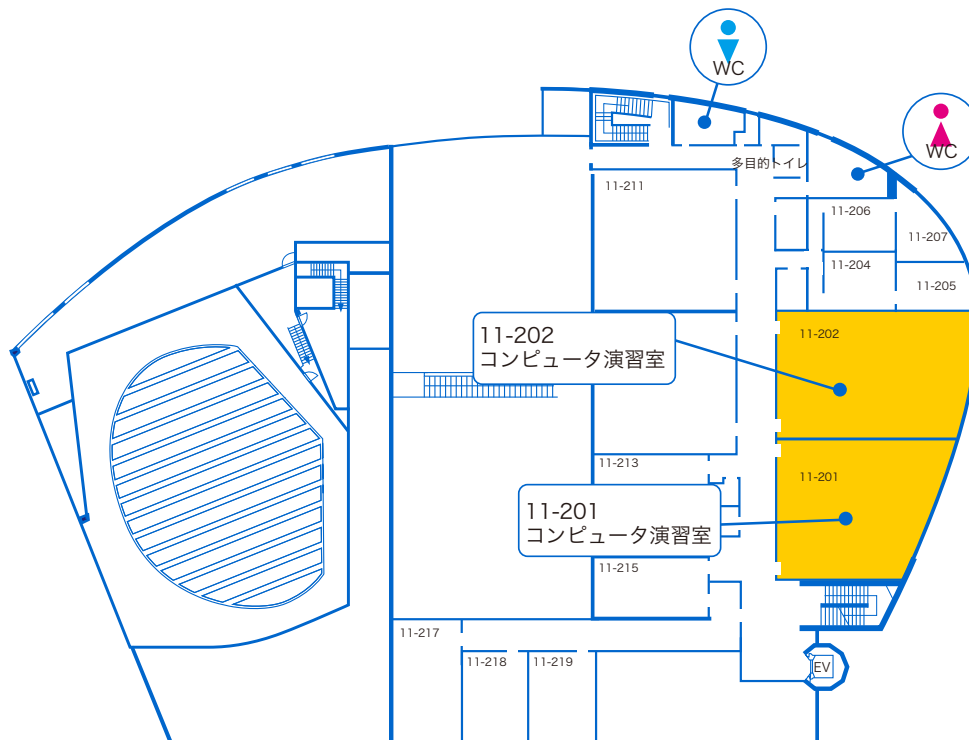

湘南ひらつかキャンパス

11-201

授業

開室

閉室

11-201	月	火	水	木	金	土
1限					プログラミング応用	
2限				確率・統計	コンピュータネットワーク論Ⅰ	
3限	専門入門演習	地域研究Ⅴ(東南アジア)		データ分析論		
4限	演習Ⅱ	国語表現Ⅱ		演習Ⅱ		
5限	演習Ⅳ(含む卒業論文)			演習Ⅳ(含む卒業論文)		
17:30~						

- ・授業時間中は履修者以外は教室へ入室できません。
- ・教室の利用はスケジュールを確認した上で自由開放時のみにしてください。
- ・臨時使用により、自由開放できなくなる場合があります。お知らせを掲示しますので確認してください。
- ・機器メンテナンス等で開室時間を変更する事があります。詳しくは掲示等をご覧ください。
- ・春季・夏季・冬季休暇中の、授業がない期間の開室時間については別途掲示等でお知らせします。
- ・利用できるアプリケーションについてはこちらをご覧ください。