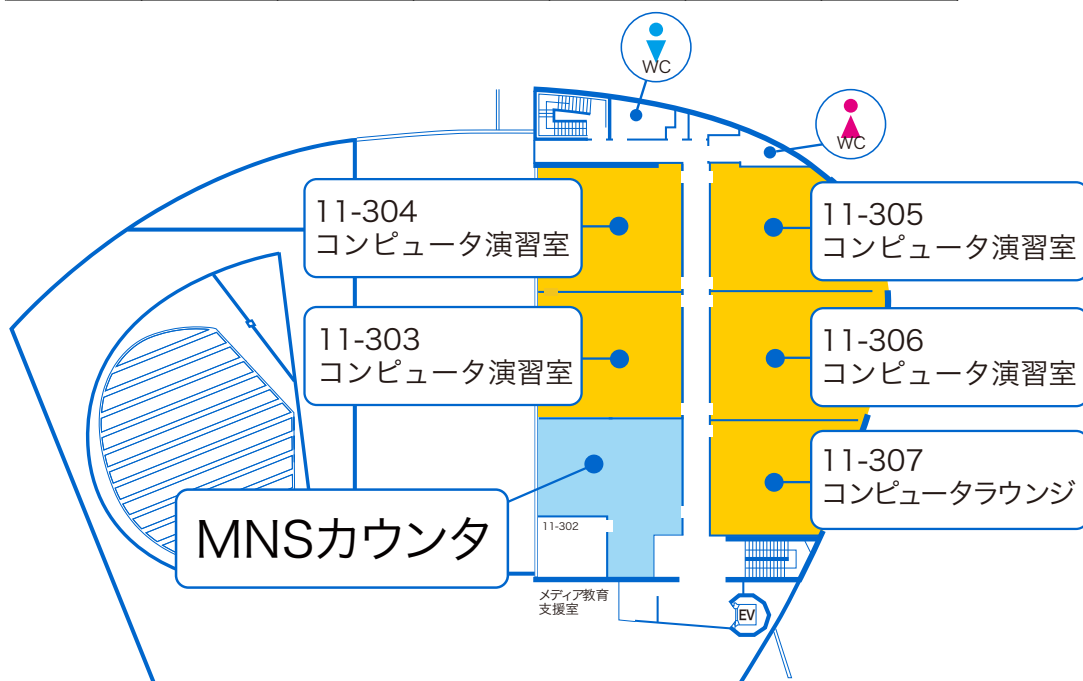

湘南ひらつかキャンパス

11-202

授業

開室

閉室

11-202	月	火	水	木	金	土
1限						
2限		中級英語Ⅳ		中級英語Ⅱ	上級スペイン語Ⅳ	
3限	中級英語Ⅲ	教育方法論		上級英語Ⅲ		教育方法論
4限		教育方法論		中級英語Ⅲ		教科教育法Ⅱ (情報)
5限						
17:30~						

- ・授業時間中は履修者以外は教室へ入室できません。
- ・教室の利用はスケジュールを確認した上で自由開放時のみにしてください。
- ・臨時使用により、自由開放できなくなる場合があります。お知らせを掲示しますので確認してください。
- ・機器メンテナンス等で開室時間を変更する事があります。詳しくは掲示等をご覧ください。
- ・春季・夏季・冬季休暇中の、授業がない期間の開室時間については別途掲示等でお知らせします。
- ・利用できるアプリケーションについてはこちらをご覧ください。

湘南ひらつかキャンパス

11-303

授業 開室 閉室

11-303	月	火	水	木	金	土
1限	コンピュータ 会計	計算機化学	情報処理演習			
2限	コンピュータ 会計	日本語Ⅲ経/Ⅱ 理	コンピュータ演習 (再履修)	情報システム 設計論		
3限	情報処理演習					
4限	情報処理演習		情報処理演習(上級 合同クラス)	PCリテラシー (再履修)		~17:00
5限	情報処理演習		コンピュータ応用 演習・情報処理演 習(再履修)			
19:50~						