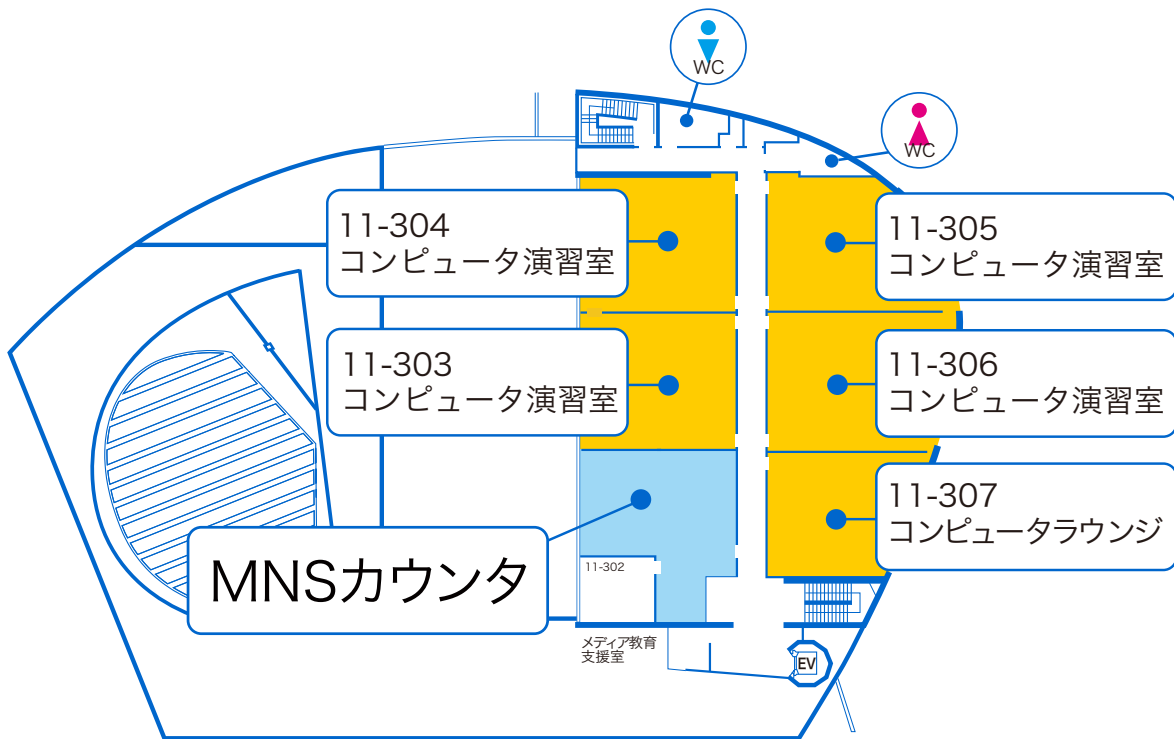

湘南ひらつかキャンパス

11-306

授業

開室

閉室

11-306	月	火	水	木	金	土
1限						
2限				情報システム 設計論		
3限	プログラミング I					
4限		演習IV(含む卒 業論文)		演習II		
5限	プログラミング I			演習II		
19:50~						

- ・授業時間中は履修者以外は教室へ入室できません。
- ・教室の利用はスケジュールを確認した上で自由開放時のみにしてください。
- ・臨時使用により、自由開放できなくなる場合があります。お知らせを掲示しますので確認してください。
- ・機器メンテナンス等で開室時間を変更する事があります。詳しくは掲示等をご覧ください。
- ・春季・夏季・冬季休暇中の、授業がない期間の開室時間については別途掲示等でお知らせします。
- ・利用できるアプリケーションについてはこちらをご覧ください。

湘南ひらつかキャンパス

11-307

授業

開室

閉室

11-307	月	火	水	木	金	土
1限						
2限						
3限						
4限						
5限						
17:30~						

- ・授業時間中は履修者以外は教室へ入室できません。
- ・教室の利用はスケジュールを確認した上で自由開放時のみにしてください。
- ・臨時使用により、自由開放できなくなる場合があります。お知らせを掲示しますので確認してください。
- ・機器メンテナンス等で開室時間を変更する事があります。詳しくは掲示等をご覧ください。
- ・春季・夏季・冬季休暇中の、授業がない期間の開室時間については別途掲示等でお知らせします。
- ・利用できるアプリケーションについてはこちらをご覧ください。