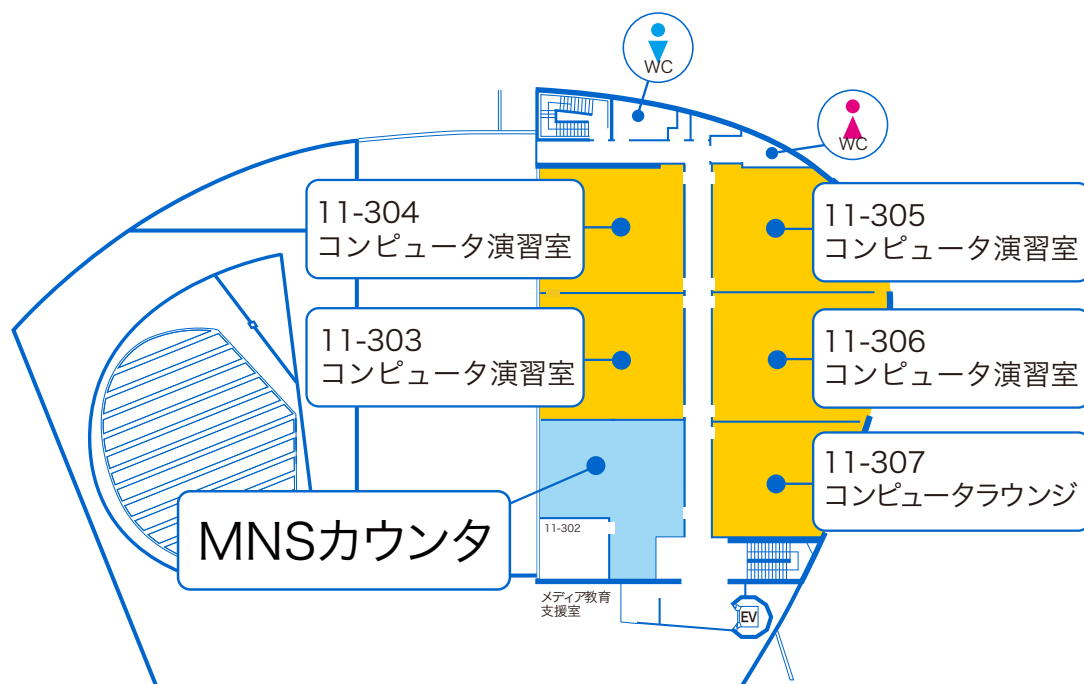

湘南ひらつかキャンパス

11-305

授業

開室

閉室

11-305	月	火	水	木	金	土
1限	中級英語Ⅲ			情報デザイン		
2限	中級英語Ⅱ					
3限	プログラミングⅠ			情報デザイン		
4限						
5限	プログラミングⅠ					
19:50~						

- ・授業時間中は履修者以外は教室へ入室できません。
- ・教室の利用はスケジュールを確認した上で自由開放時のみにしてください。
- ・臨時使用により、自由開放できなくなる場合があります。お知らせを掲示しますので確認してください。
- ・機器メンテナンス等で開室時間を変更する事があります。詳しくは掲示等をご覧ください。
- ・春季・夏季・冬季休暇中の、授業がない期間の開室時間については別途掲示等でお知らせします。
- ・利用できるアプリケーションについてはこちらをご覧ください。

湘南ひらつかキャンパス

11-306

授業

開室

閉室

11-306	月	火	水	木	金	土
1限						
2限				情報システム 設計論		
3限	プログラミング I					
4限		演習IV(含む卒 業論文)		演習II		
5限	プログラミング I			演習II		
19:50~						

- ・授業時間中は履修者以外は教室へ入室できません。
- ・教室の利用はスケジュールを確認した上で自由開放時のみにしてください。
- ・臨時使用により、自由開放できなくなる場合があります。お知らせを掲示しますので確認してください。
- ・機器メンテナンス等で開室時間を変更する事があります。詳しくは掲示等をご覧ください。
- ・春季・夏季・冬季休暇中の、授業がない期間の開室時間については別途掲示等でお知らせします。
- ・利用できるアプリケーションについてはこちらをご覧ください。

湘南ひらつかキャンパス

11-307

授業

開室

閉室

11-307	月	火	水	木	金	土
1限						
2限						
3限						
4限						
5限						
17:30~						

- ・授業時間中は履修者以外は教室へ入室できません。
- ・教室の利用はスケジュールを確認した上で自由開放時のみにしてください。
- ・臨時使用により、自由開放できなくなる場合があります。お知らせを掲示しますので確認してください。
- ・機器メンテナンス等で開室時間を変更する事があります。詳しくは掲示等をご覧ください。
- ・春季・夏季・冬季休暇中の、授業がない期間の開室時間については別途掲示等でお知らせします。
- ・利用できるアプリケーションについてはこちらをご覧ください。