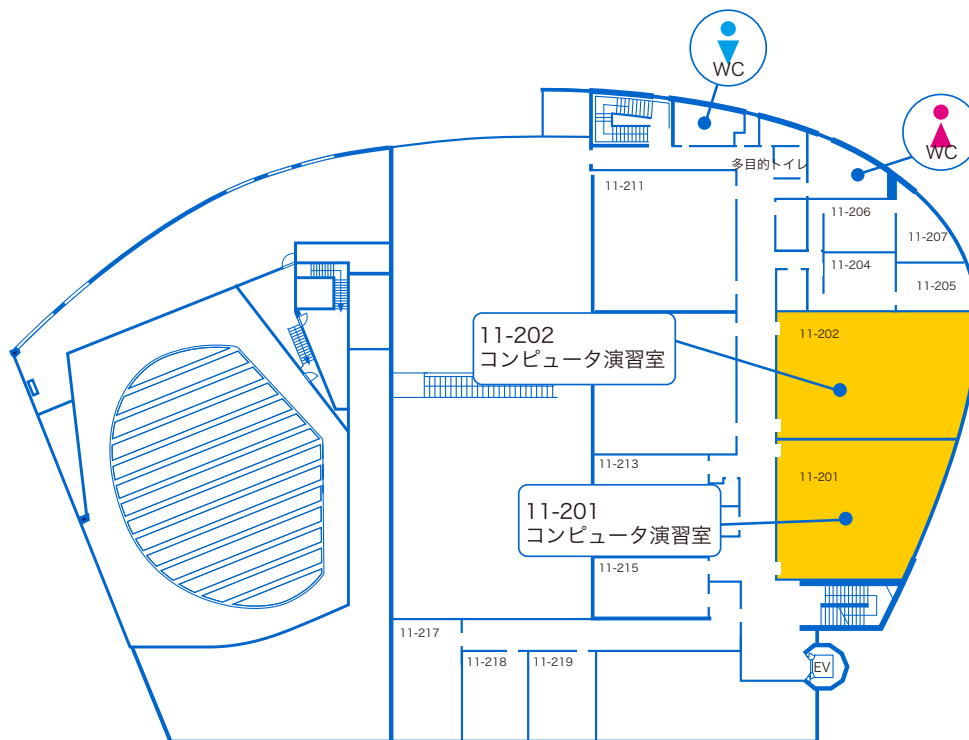

湘南ひらつかキャンパス

11-202

授業

開室

閉室

11-202	月	火	水	木	金	土
1限						
2限		中級英語Ⅳ		中級英語Ⅱ	上級スペイン語Ⅳ	
3限	中級英語Ⅲ	教育方法論		上級英語Ⅲ		教育方法論
4限		教育方法論		中級英語Ⅲ		教科教育法Ⅱ (情報)
5限						
17:30~						

- ・授業時間中は履修者以外は教室へ入室できません。
- ・教室の利用はスケジュールを確認した上で自由開放時のみにしてください。
- ・臨時使用により、自由開放できなくなる場合があります。お知らせを掲示しますので確認してください。
- ・機器メンテナンス等で開室時間を変更する事があります。詳しくは掲示等をご覧ください。
- ・春季・夏季・冬季休暇中の、授業がない期間の開室時間については別途掲示等でお知らせします。
- ・利用できるアプリケーションについてはこちらをご覧ください。

湘南ひらつかキャンパス

11-303

授業 開室 閉室

11-303	月	火	水	木	金	土
1限	コンピュータ 会計	計算機化学	情報処理演習			
2限	コンピュータ 会計	日本語Ⅲ経/Ⅱ 理	コンピュータ演習 (再履修)	情報システム 設計論		
3限	情報処理演習					
4限	情報処理演習		情報処理演習(上級 合同クラス)	PCリテラシー (再履修)		~17:00
5限	情報処理演習		コンピュータ応用 演習・情報処理演 習(再履修)			
19:50~						