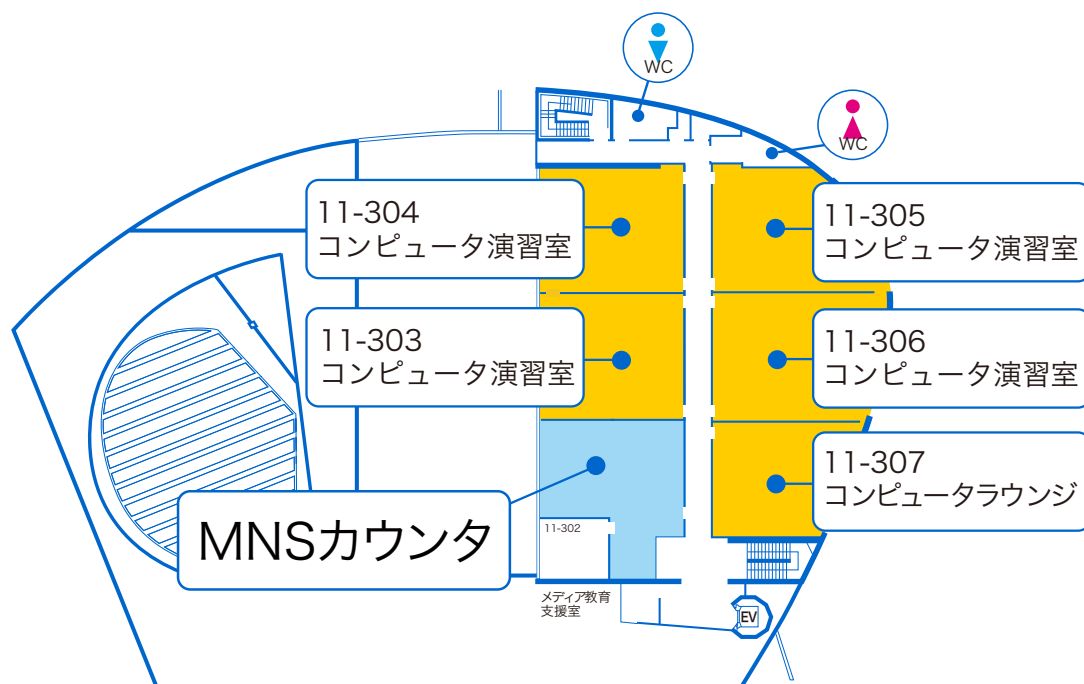

湘南ひらつかキャンパス

11-306

授業

開室

閉室

11-306	月	火	水	木	金	土
1限						
2限				情報システム 設計論		
3限	プログラミング I					
4限		演習IV(含む卒 業論文)		演習II		
5限	プログラミング I			演習II		
19:50~						

- ・授業時間中は履修者以外は教室へ入室できません。
- ・教室の利用はスケジュールを確認した上で自由開放時のみにしてください。
- ・臨時使用により、自由開放できなくなる場合があります。お知らせを掲示しますので確認してください。
- ・機器メンテナンス等で開室時間を変更する事があります。詳しくは掲示等をご覧ください。
- ・春季・夏季・冬季休暇中の、授業がない期間の開室時間については別途掲示等でお知らせします。
- ・利用できるアプリケーションについてはこちらをご覧ください。

湘南ひらつかキャンパス

11-307

授業

開室

閉室

11-307	月	火	水	木	金	土
1限						
2限						
3限						
4限						
5限						
17:30~						

- ・授業時間中は履修者以外は教室へ入室できません。
- ・教室の利用はスケジュールを確認した上で自由開放時のみにしてください。
- ・臨時使用により、自由開放できなくなる場合があります。お知らせを掲示しますので確認してください。
- ・機器メンテナンス等で開室時間を変更する事があります。詳しくは掲示等をご覧ください。
- ・春季・夏季・冬季休暇中の、授業がない期間の開室時間については別途掲示等でお知らせします。
- ・利用できるアプリケーションについてはこちらをご覧ください。